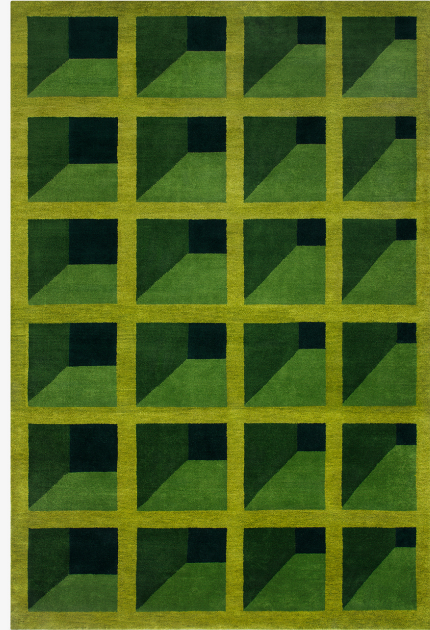

# NORDIC KNOTS

## GARDEN MAZE - 140X200 CM

Conçu par Campbell-Rey avec une sensibilité colorée et influencée par l'art déco ainsi que les motifs floraux du style Gustavien, le néoclassicisme du Nord. Remontant aux années 1780, avec des motifs tels que la couronne et le ruban plié, aux côtés d'idées empruntées à l'histoire de la conception de jardins, au cœur de cette collection. Garden Maze se caractérise par ses tonalités d'un vert luxuriant qui évoquent la couleur d'une haie bien taillée. Ce modèle est un hommage aux jardins formels de Russell Page. Les nuances de vert plus profond créent un jeu de perspectives et rappellent les ombres géométriques d'un labyrinthe végétal. Campbell Rey est fabriqué à la main en petites quantités. Seules quelques pièces de chaque taille sont disponibles.

## SIZES:

140x200 cm  
170x240 cm  
200x300 cm  
250x350 cm  
300x400 cm