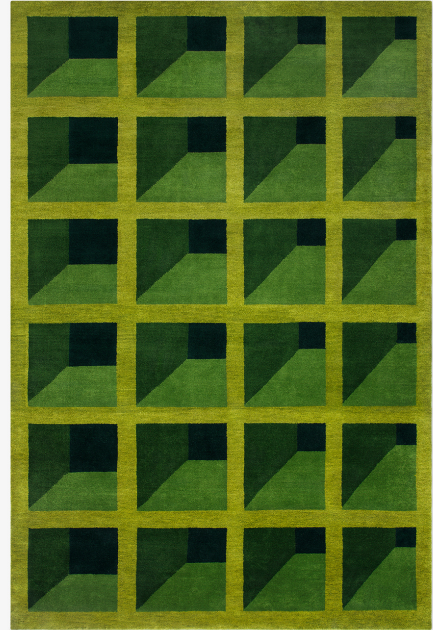

NORDIC KNOTS

GARDEN MAZE - 140X200 CM

Conçu par Campbell-Rey avec une sensibilité colorée et influencée par l'art déco ainsi que les motifs floraux du style Gustavien, le néoclassicisme du Nord. Remontant aux années 1780, avec des motifs tels que la couronne et le ruban plié, aux côtés d'idées empruntées à l'histoire de la conception de jardins, au cœur de cette collection. Garden Maze se caractérise par ses tonalités d'un vert luxuriant qui évoquent la couleur d'une haie bien taillée. Ce modèle est un hommage aux jardins formels de Russell Page. Les nuances de vert plus profond créent un jeu de perspectives et rappellent les ombres géométriques d'un labyrinthe végétal. Campbell Rey est fabriqué à la main en petites quantités. Seules quelques pièces de chaque taille sont disponibles.

COLORS: Green, Milano Green, Amber, Lilac, Brown, Blue, Burgundy, Olive

SIZES:

140x200 cm

170x240 cm

200x300 cm

250x350 cm

300x400 cm

PRICES: