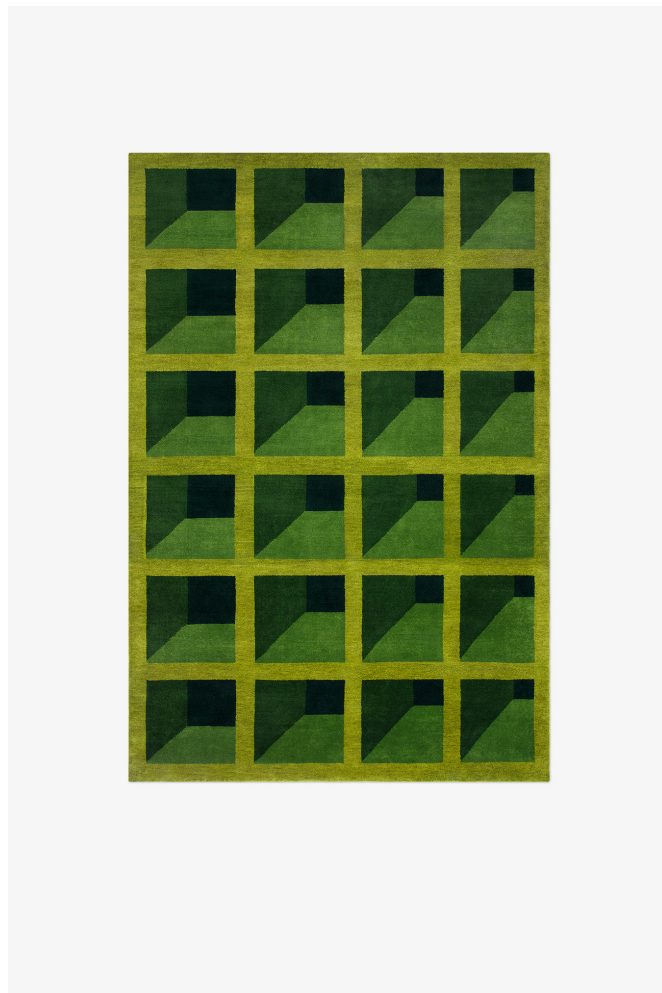

NORDIC KNOTS

GARDEN MAZE - 140X200 CM

Campbell-Rey har designat med en färgstark, art deco influerad känsla och blomstermotiv från den gustavianska eran – nordens neoklassicism. Vanliga motiv från perioden som går tillbaka till 1780 talet, såsom kransen och det vikta bandet, i kombination med trender från trädgårdsdesignens historia ligger till grund för kollektionen. Garden Maze med sina frodiga gröna toner som påminner om häckar, är en hyllning till Russell Pages formella trädgårdar. De djupa gröna nyanserna skapar en lek med perspektiven – precis som geometriska skuggor i en häcklabyrint. Campbell Rey kollektionen är handgjord i mindre upplagor. Endast ett fåtal i varje storlek finns tillgängliga.

COLORS: Green, Milano Green, Amber, Lilac, Brown, Blue, Burgundy, Olive
A SCANDINAVIAN RUG CO.

SIZES:

140x200 cm
170x240 cm
200x300 cm
250x350 cm
300x400 cm

PRICES:

7 950 SEK
11 450 SEK
16 950 SEK
24 950 SEK
30 950 SEK