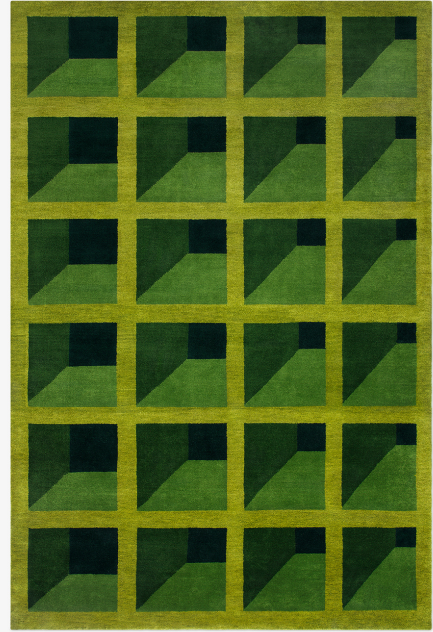

NORDIC KNOTS

GARDEN MAZE - 140X200 CM

Conçu par Campbell-Rey avec une sensibilité colorée et influencée par l'art déco ainsi que les motifs floraux du style Gustavien, le néoclassicisme du Nord. Remontant aux années 1780, avec des motifs tels que la couronne et le ruban plié, aux côtés d'idées empruntées à l'histoire de la conception de jardins, au cœur de cette collection. Garden Maze se caractérise par ses tonalités d'un vert luxuriant qui évoquent la couleur d'une haie bien taillée. Ce modèle est un hommage aux jardins formels de Russell Page. Les nuances de vert plus profond créent un jeu de perspectives et rappellent les ombres géométriques d'un labyrinthe végétal. Campbell Rey est fabriqué à la main en petites quantités. Seules quelques pièces de chaque taille sont disponibles.

COLORS: Green, Milano Green, Amber, Lilac, Brown, Blue, Burgundy, Olive

SIZES:

140x200 cm

170x240 cm

200x300 cm

250x350 cm

300x400 cm

PRICES: