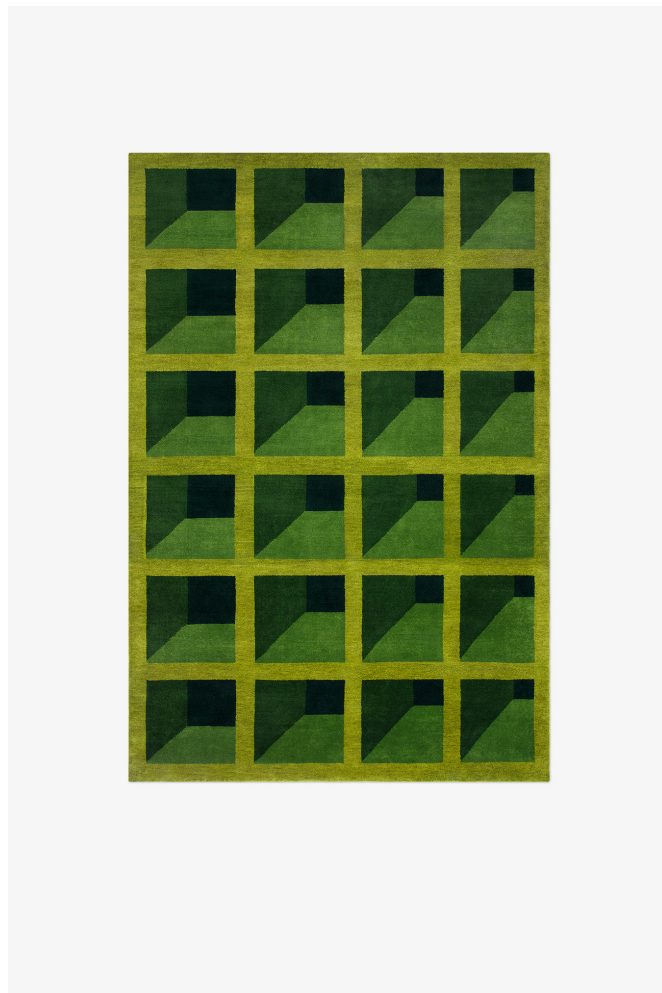

NORDIC KNOTS

GARDEN MAZE - 140X200 CM

Campbell-Rey har designat med en färgstark, art deco influerad känsla och blomstermotiv från den gustavianska eran – nordens neoklassicism. Vanliga motiv från perioden som går tillbaka till 1780 talet, såsom kransen och det vikta bandet, i kombination med trender från trädgårdsdesignens historia ligger till grund för kollektionen. Garden Maze med sina frodiga gröna toner som påminner om häckar, är en hyllning till Russell Pages formella trädgårdar. De djupa gröna nyanserna skapar en lek med perspektiven – precis som geometriska skuggor i en häcklabyrint. Campbell Rey kollektionen är handgjord i mindre upplagor. Endast ett fåtal i varje storlek finns tillgängliga.

COLORS: Green, Milano Green, Pistachio/Black, Amber, Lilac, Brown, Blue, Burgundy, Olive
A SCANDINAVIAN RUG CO.

SIZES:

140x200 cm
170x240 cm
200x300 cm
250x350 cm
300x400 cm

PRICES:

7 950 SEK
11 450 SEK
16 950 SEK
24 950 SEK
30 950 SEK