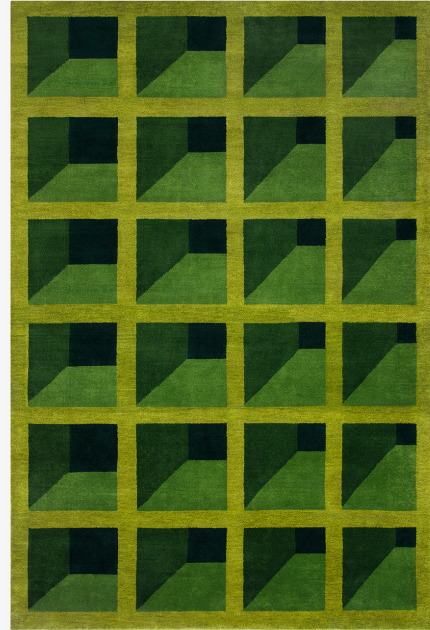

NORDIC KNOTS

GARDEN MAZE - 140X200 CM

Campbell-Rey har designat med en färgstark, art deco influerad känsla och blomstermotiv från den gustavianska eran – nordens neoklassicism. Vanliga motiv från perioden som går tillbaka till 1780 talet, såsom kransen och det vikta bandet, i kombination med trender från trädgårdsdesignens historia ligger till grund för kollektionen. Garden Maze med sina frodiga gröna toner som påminner om häckar, är en hyllning till Russell Pages formella trädgårdar. De djupa gröna nyanserna skapar en lek med perspektiven – precis som geometriska skuggor i en häcklabyrint. Campbell Rey kollektionen är handgjord i mindre upplagor. Endast ett fåtal i varje storlek finns tillgängliga.

COLORS: Green, Brown, Pink, Blue, Red

A SCANDINAVIAN RUG CO.

SIZES:

140x200 cm
170x240 cm
200x300 cm
250x350 cm
300x400 cm

PRICES:

7 950 SEK
11 450 SEK
16 950 SEK
24 950 SEK
29 950 SEK

GOOD WEAVE™
CERTIFIED