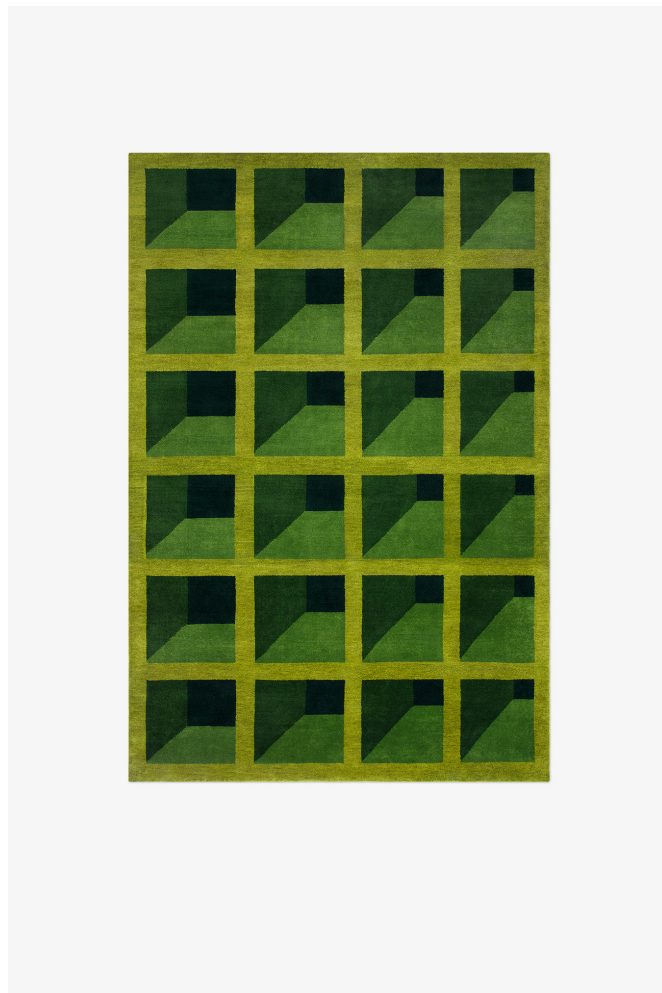

NORDIC KNOTS

GARDEN MAZE - 140X200 CM

Campbell-Rey har designat med en färgstark, art deco influerad känsla och blomstermotiv från den gustavianska eran – nordens neoklassicism. Vanliga motiv från perioden som går tillbaka till 1780 talet, såsom kransen och det vikta bandet, i kombination med trender från trädgårdsdesignens historia ligger till grund för kollektionen. Garden Maze med sina frodiga gröna toner som påminner om häckar, är en hyllning till Russell Pages formella trädgårdar. De djupa gröna nyanserna skapar en lek med perspektiven – precis som geometriska skuggor i en häcklabyrint. Campbell Rey kollektionen är handgjord i mindre upplagor. Endast ett fåtal i varje storlek finns tillgängliga.

COLORS: Green, Brown, Pink, Blue, Red

A SCANDINAVIAN RUG CO.

SIZES:

140x200 cm
170x240 cm
200x300 cm
250x350 cm
300x400 cm

PRICES:

7 950 SEK
11 450 SEK
16 950 SEK
24 950 SEK
29 950 SEK

GOOD WEAVE™
CERTIFIED