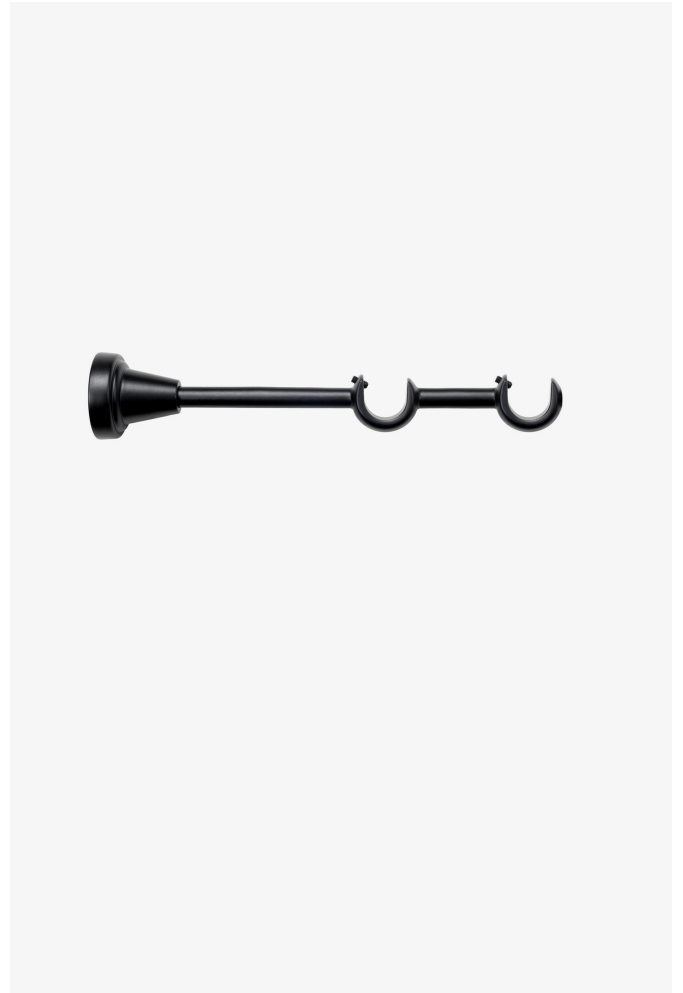

NORDIC KNOTS

CURTAIN ROD - WALL BRACKET

Die Single Bracket Einzel-Wandhalterung in Schwarz ist so designt, dass du sie zusammen mit der Stange verwendet kannst, um unsere Nordic Shade Vorhänge elegant aufzuhängen. Doppelte Wandhalterung in Schwarz genau das Accessoire, mit dem du einen perfekten zweilagigen Look bekommst.

COLORS: Black, Gray

SIZES:

EU

PRICES:

15 CHF