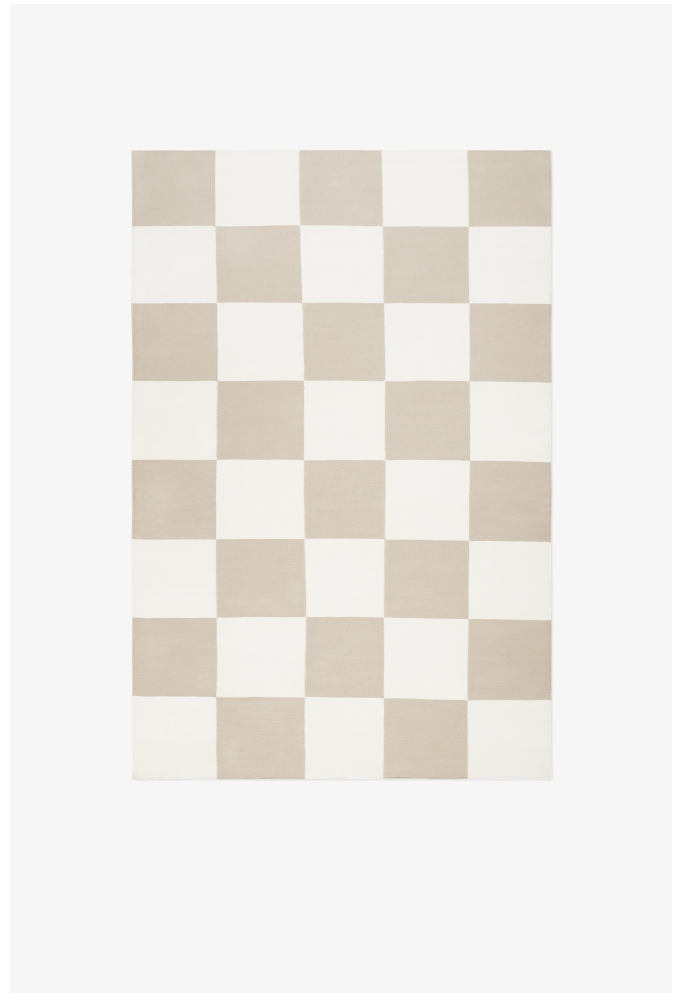

NORDIC KNOTS

SQUARE - SAND - 140X200 CM

Square, ett samspel mellan det moderna och det eklektiska. En slätvävd matta tillverkad av den finaste nyzeeländska ullen, där det grafiska är i fokus och framhäver alla sorters miljöer — vare sig i stan eller på landet. Sand: En tidlös neutral, perfekt för en lugn och balanserad atmosfär.

COLORS: Beige, Brown, Green, Red, Blue, White, Yellow, Pink

SIZES:

75x250 cm

140x200 cm

170x240 cm

200x300 cm

250x350 cm

PRICES: