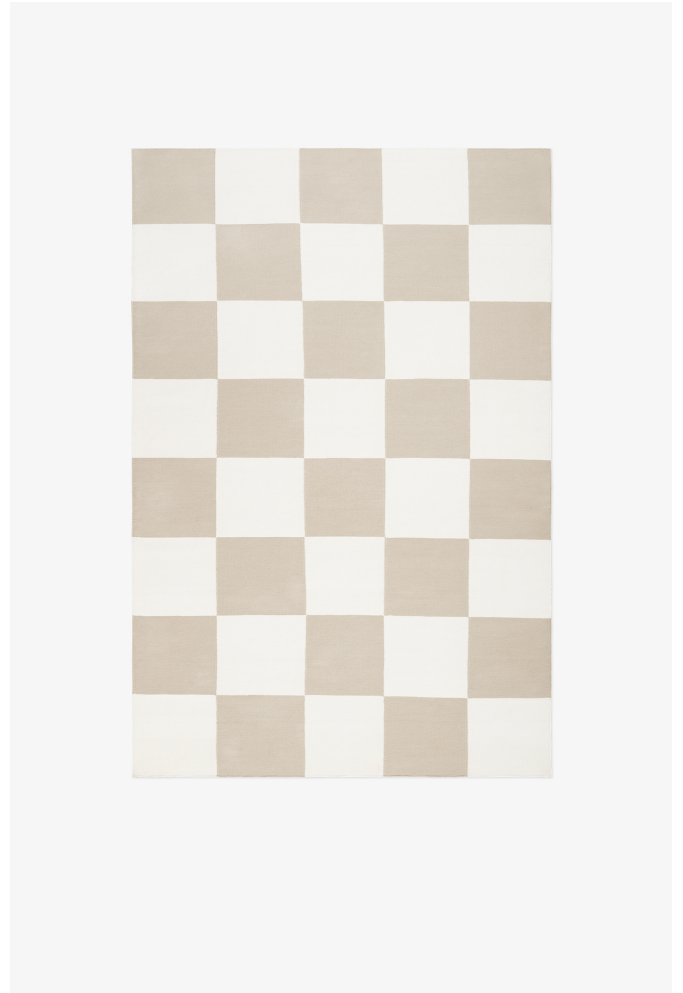

NORDIC KNOTS

SQUARE - SAND - 140X200 CM

Square: l'incarnation du cool contemporain avec une touche éclectique. Ce tapis graphique à tissage plat, fabriqué à partir de la laine néo-zélandaise la plus fine, rehausse sans effort n'importe quel espace, qu'il s'agisse d'un loft urbain élégant ou d'une charmante maison de campagne. Disponible dans une gamme de couleurs captivantes. Le Sand est un neutre intemporel, parfait pour créer une atmosphère sereine et équilibrée.

COLORS: Beige, Brown, Green, Red, Blue, White, Yellow, Pink

SIZES:

75x250 cm
140x200 cm
170x240 cm
200x300 cm
250x350 cm

PRICES:

€295
€395
€595
€895
€1 295