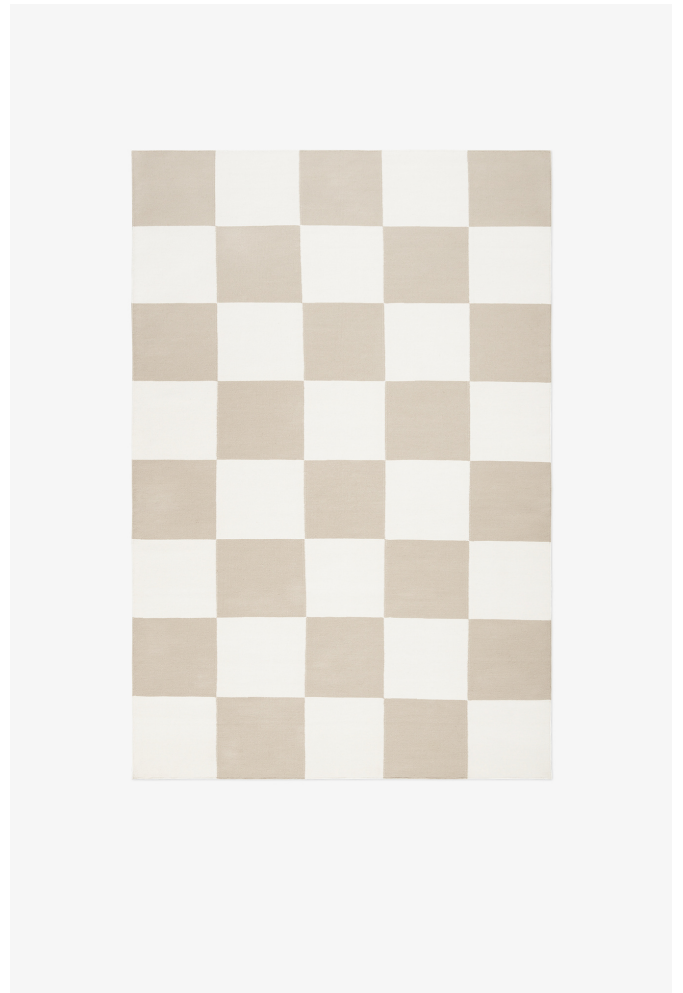

NORDIC KNOTS

SQUARE - SAND - 140X200 CM

Square: l'incarnation du cool contemporain avec une touche éclectique. Ce tapis graphique à tissage plat, fabriqué à partir de la laine néo-zélandaise la plus fine, rehausse sans effort n'importe quel espace, qu'il s'agisse d'un loft urbain élégant ou d'une charmante maison de campagne. Disponible dans une gamme de couleurs captivantes. Le Sand est un neutre intemporel, parfait pour créer une atmosphère sereine et équilibrée.

COLORS: Beige, Brown, Green, Red, Blue, White, Yellow, Pink

SIZES:

75x250 cm

140x200 cm

170x240 cm

200x300 cm

250x350 cm

PRICES: