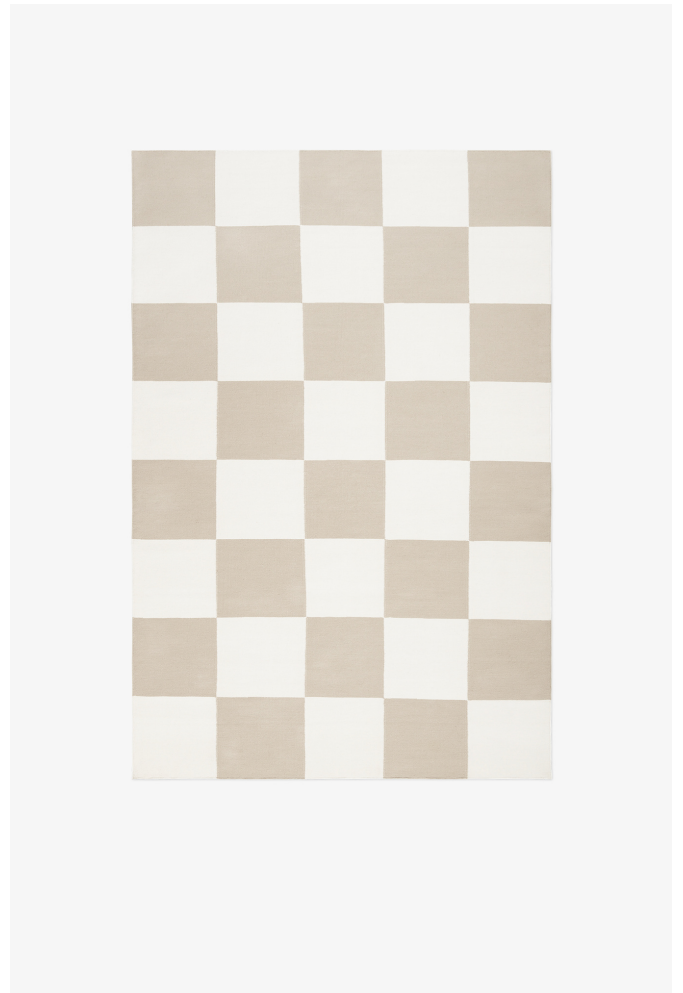

# NORDIC KNOTS

SQUARE - SAND - 140X200 CM

Square: l'incarnation du cool contemporain avec une touche éclectique. Ce tapis graphique à tissage plat, fabriqué à partir de la laine néo-zélandaise la plus fine, rehausse sans effort n'importe quel espace, qu'il s'agisse d'un loft urbain élégant ou d'une charmante maison de campagne. Disponible dans une gamme de couleurs captivantes. Le Sand est un neutre intemporel, parfait pour créer une atmosphère sereine et équilibrée.

COLORS: Beige, Brown, Green, Red, Blue, White, Yellow, Pink

SIZES:

75x250 cm

140x200 cm

170x240 cm

200x300 cm

250x350 cm

PRICES: