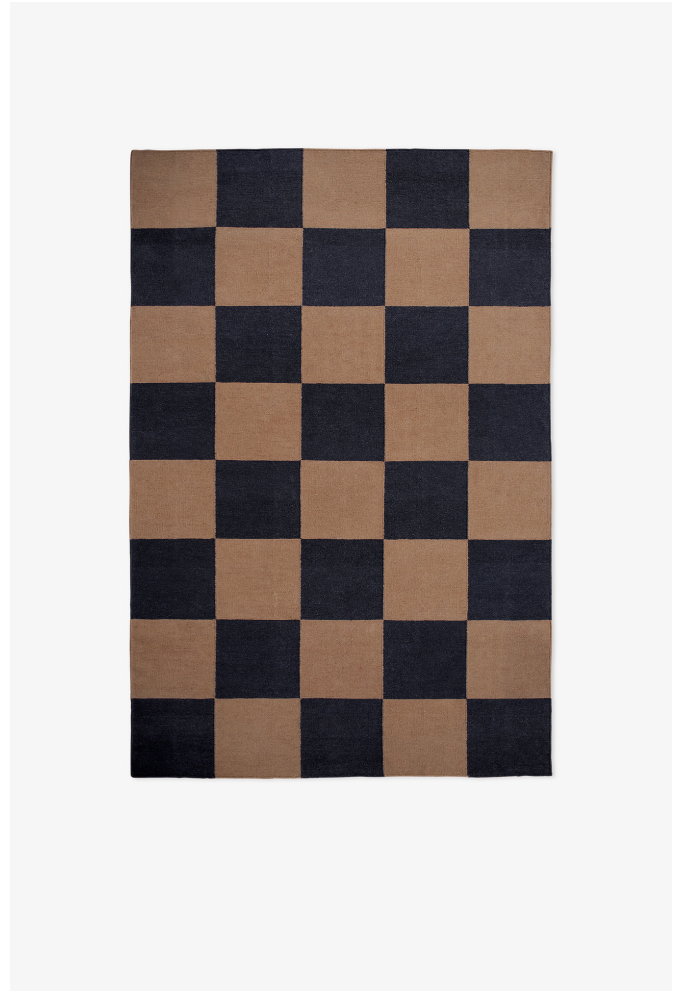

NORDIC KNOTS

SQUARE - TOBACCO - 140X200 CM

Square: l'incarnation du cool contemporain avec une touche éclectique. Ce tapis graphique à tissage plat, fabriqué à partir de la laine néo-zélandaise la plus fine, rehausse sans effort n'importe quel espace, qu'il s'agisse d'un loft urbain élégant ou d'une charmante maison de campagne. Disponible dans une gamme de couleurs captivantes. Tobacco est riche et nostalgique, apportant chaleur et profondeur à votre décor.

COLORS: Brown, Green, Red, Blue, White, Yellow, Pink

SIZES:

75x250 cm
140x200 cm
170x240 cm
200x300 cm
250x350 cm

PRICES:

€295
€395
€595
€895
€1 295