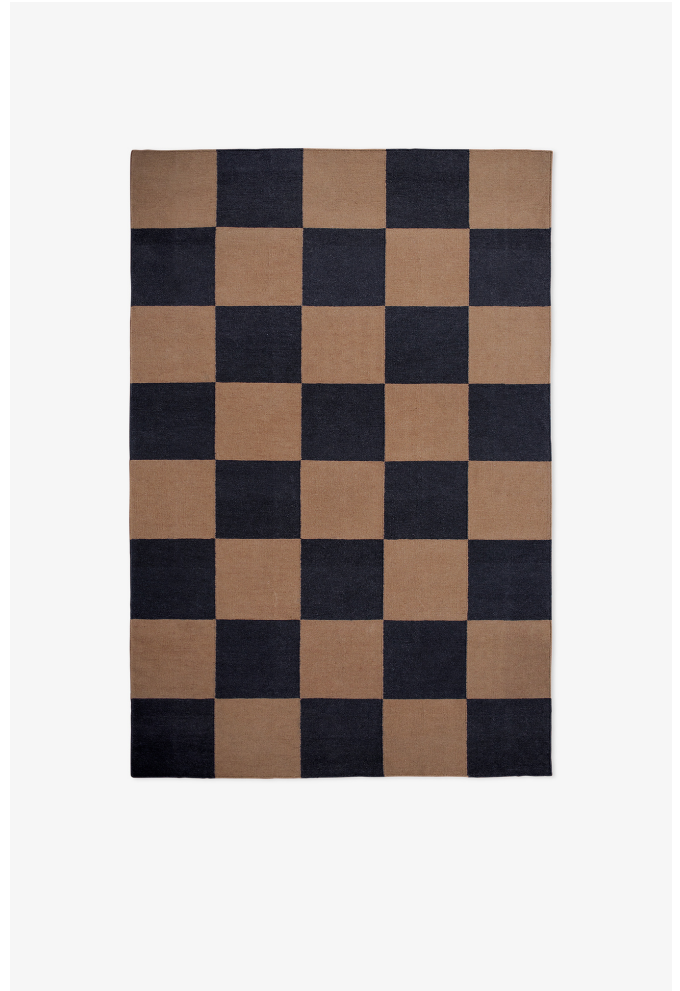

NORDIC KNOTS

SQUARE - TOBACCO - 140X200 CM

Square: So sieht moderne Coolness aus. Mit seinem eklektischem Touch wertet dieser grafische, flach gewebte Teppich aus feinsten neuseeländischer Wolle wirklich alle Räume auf – egal, ob urbanes Loft oder charmantes Landhaus. Erhältlich in verschiedenen, bezaubernden Farben. Tobacco: Edel und nostalgisch: Wärme und Tiefe für dein Interior-Design.

COLORS: Brown, Green, Red, Blue, White, Yellow, Pink

SIZES:

75x250 cm
140x200 cm
170x240 cm
200x300 cm
250x350 cm

PRICES:

295 CHF
445 CHF
645 CHF
895 CHF
1 395 CHF