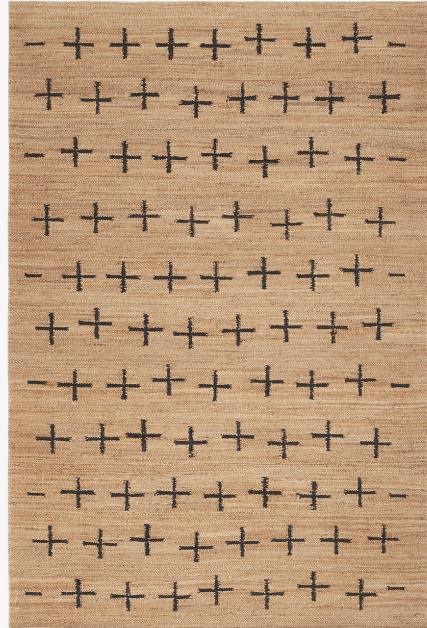

NORDIC KNOTS

JUTE CROSS - BLACK - 140X200 CM

Jute är en modern, rustik design i en kollektion med grafiska mönster och upplyftande accentfärger, som tillverkas för hand av traditionellt vävda växtfiber. Det slitstarka materialet karaktäriseras av en naturlig brun melering med oregelbundna detaljer som gör varje matta unik. Jute kollektionen är handgjord i mindre upplagor. Endast ett fåtal i varje storlek finns tillgängliga.

COLORS: Brown, Black, Cream, Red

SIZES:

75x250 cm

75x350 cm

140x200 cm

170x240 cm

200x300 cm

250x350 cm