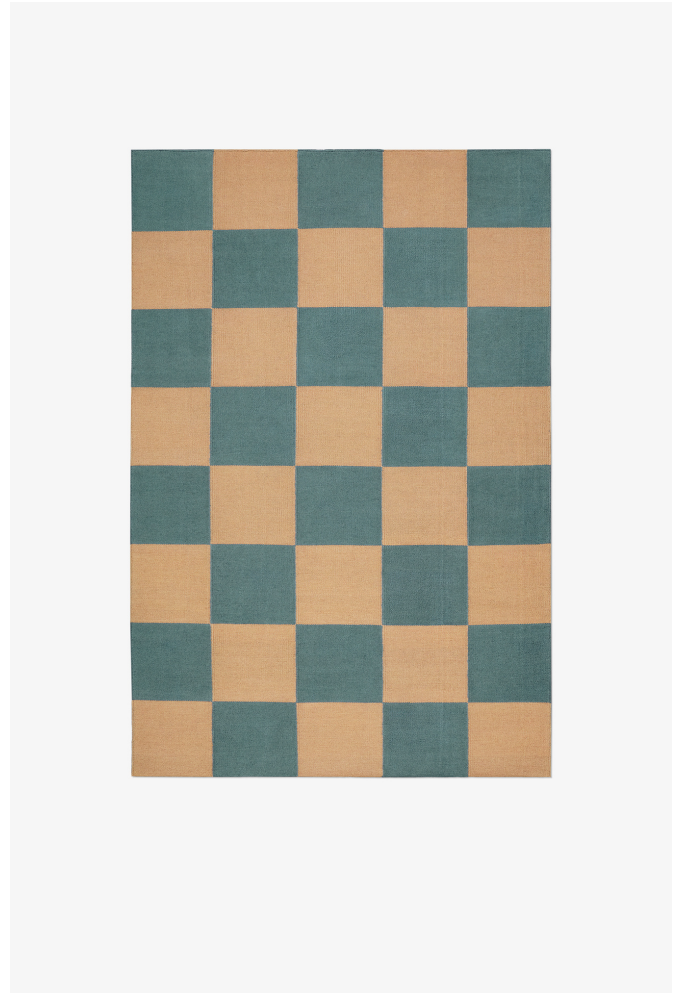

NORDIC KNOTS

SQUARE - BLUE/CORAL - 140X200 CM

Square: So sieht moderne Coolness aus. Mit seinem eklektischem Touch wertet dieser grafische, flach gewebte Teppich aus feinsten neuseeländischer Wolle wirklich alle Räume auf – egal, ob urbanes Loft oder charmantes Landhaus. Erhältlich in verschiedenen, bezaubernden Farben. Blue/Coral: Kühle Küstenatmosphäre für eine luftige, entspannte Stimmung daheim.

COLORS: Blue, Faded Nougat, Sand, Oatmeal, Leo/Yellow, Green/Pink, Red/Orange, Black/Cream, Tobacco, Green, Yellow

SIZES:

140x200 cm

170x240 cm

200x300 cm

250x350 cm

PRICES:

445 CHF