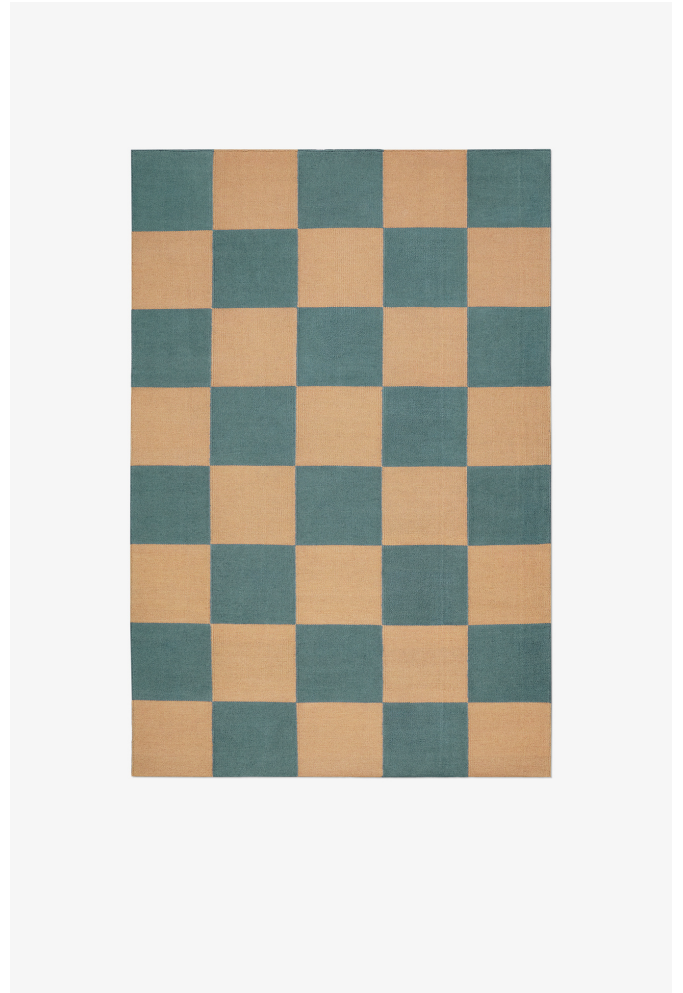

NORDIC KNOTS

SQUARE - BLUE/CORAL - 140X200 CM

Square, ett samspel mellan det moderna och det eklektiska. En slätvävd matta tillverkad av den finaste nyzeeländska ullen, där det grafiska är i fokus och framhäver alla sorters miljöer — vare sig i stan eller på landet. Blue/Coral: Coastal cool, framkallar en luftig och avslappnad atmosfär.

COLORS: Blue, Faded Nougat, Sand, Oatmeal, Leo/Yellow, Green/Pink, Red/Orange, Black/Cream, Tobacco, Green, Yellow

SIZES:

140x200 cm
170x240 cm
200x300 cm
250x350 cm

PRICES:

3 950 SEK
5 950 SEK
8 950 SEK
12 950 SEK