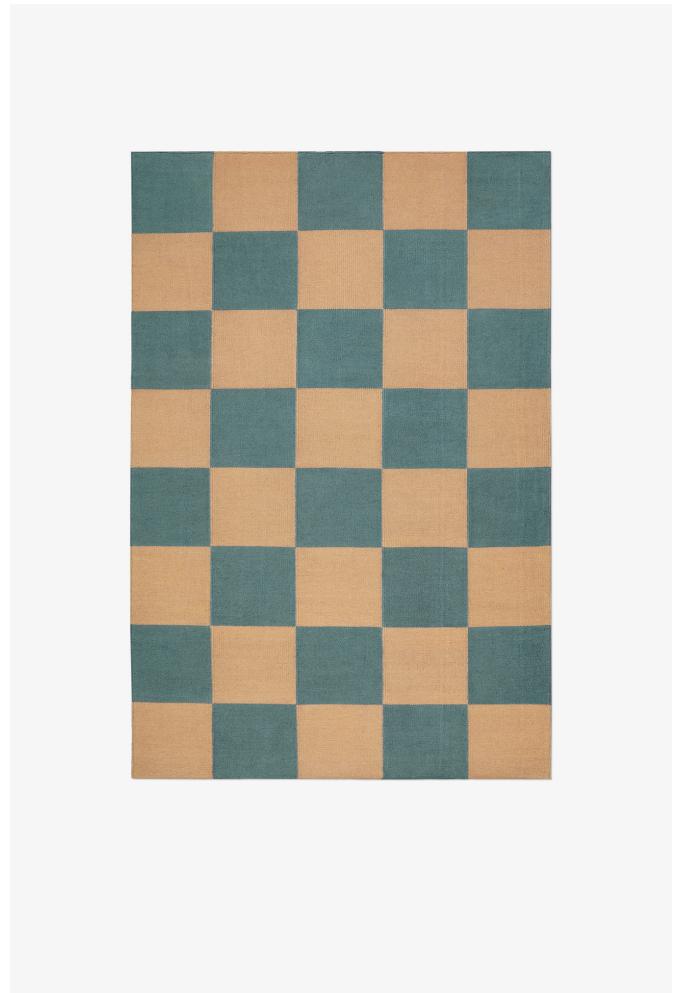

NORDIC KNOTS

SQUARE - BLUE/CORAL - 140X200 CM

Square: So sieht moderne Coolness aus. Mit seinem eklektischem Touch wertet dieser grafische, flach gewebte Teppich aus feinsten neuseeländischer Wolle wirklich alle Räume auf – egal, ob urbanes Loft oder charmantes Landhaus. Erhältlich in verschiedenen, bezaubernden Farben. Blue/Coral: Kühle Küstenatmosphäre für eine luftige, entspannte Stimmung daheim.

COLORS: Blue, Faded Nougat, Sand, Oatmeal, Leo/Yellow, Green/Pink, Red/Orange, Black/Cream, Tobacco, Green, Yellow

SIZES:

140x200 cm
170x240 cm
200x300 cm
250x350 cm

PRICES:

445 CHF
645 CHF
895 CHF
1 395 CHF