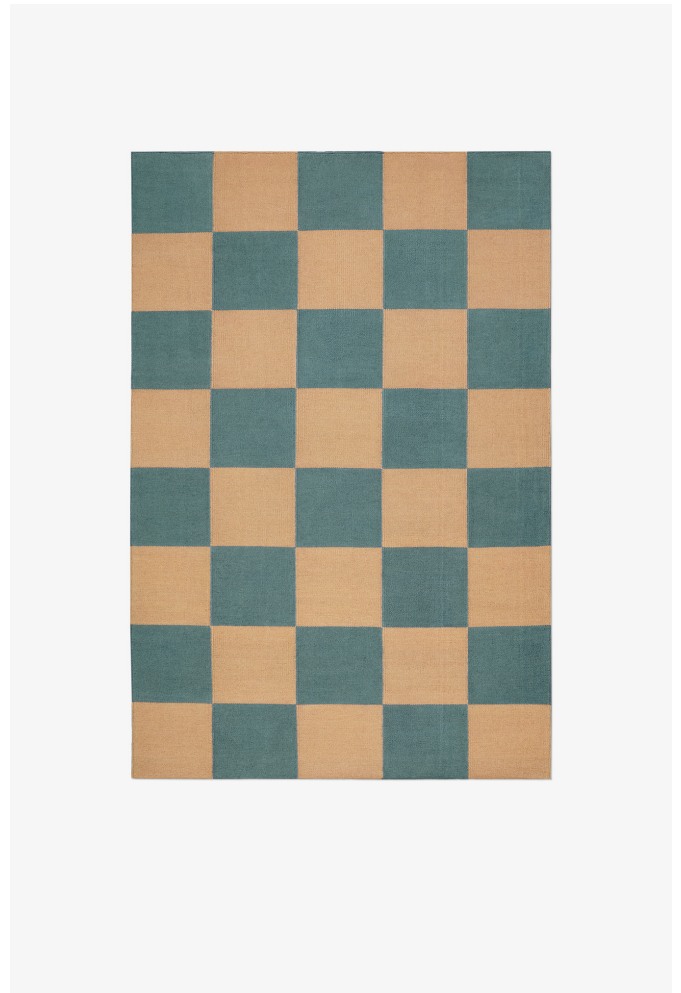

# NORDIC KNOTS

## SQUARE - BLUE/CORAL - 140X200 CM

Square: So sieht moderne Coolness aus. Mit seinem eklektischem Touch wertet dieser grafische, flach gewebte Teppich aus feinsten neuseeländischer Wolle wirklich alle Räume auf – egal, ob urbanes Loft oder charmantes Landhaus. Erhältlich in verschiedenen, bezaubernden Farben. Blue/Coral: Kühle Küstenatmosphäre für eine luftige, entspannte Stimmung daheim.

COLORS: Blue, Faded Nougat, Sand, Oatmeal, Leo/Yellow, Green/Pink, Red/Orange, Black/Cream, Tobacco, Green, Yellow