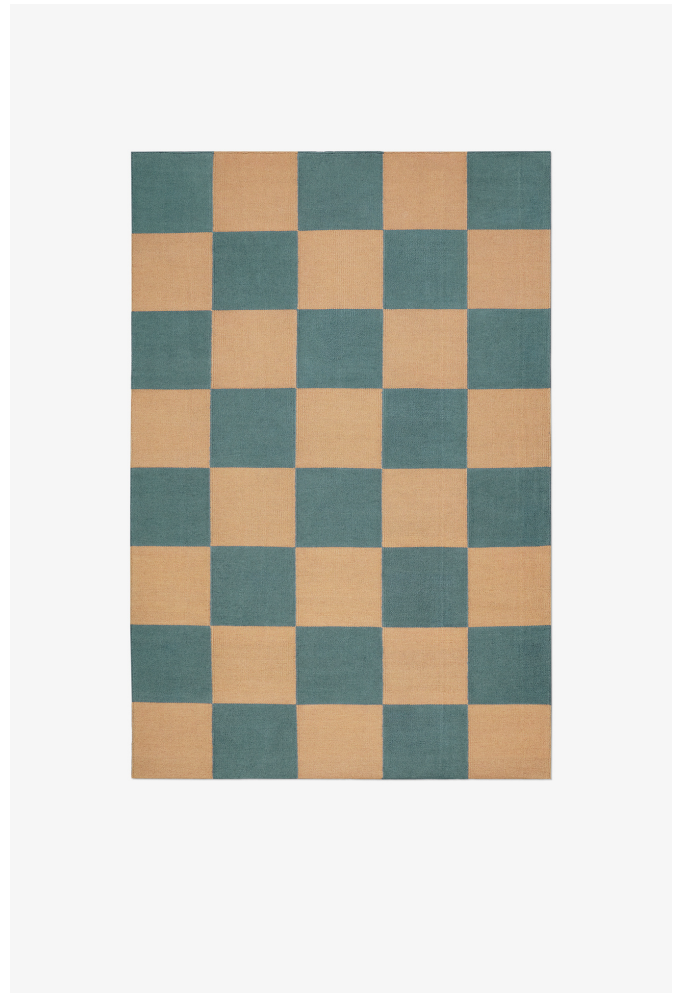

NORDIC KNOTS

SQUARE - BLUE/CORAL - 140X200 CM

Square: So sieht moderne Coolness aus. Mit seinem eklektischem Touch wertet dieser grafische, flach gewebte Teppich aus feinsten neuseeländischer Wolle wirklich alle Räume auf – egal, ob urbanes Loft oder charmantes Landhaus. Erhältlich in verschiedenen, bezaubernden Farben. Blue/Coral: Kühle Küstenatmosphäre für eine luftige, entspannte Stimmung daheim.

COLORS: Blue, Brown, Green, Red, White, Yellow

SIZES:

140x200 cm

170x240 cm

200x300 cm

250x350 cm

PRICES:

445 CHF