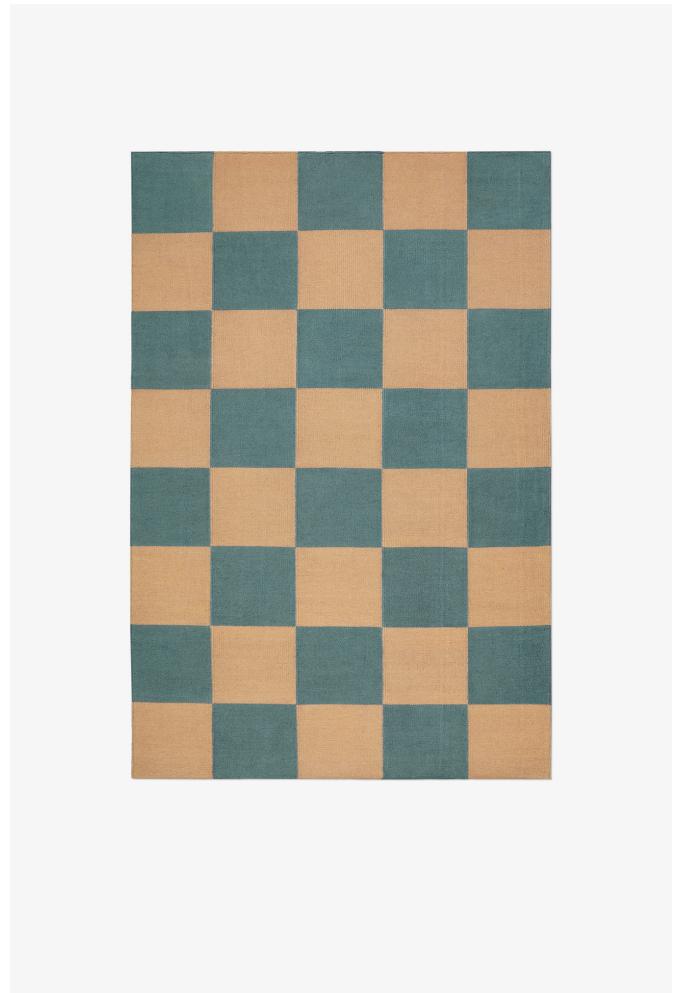

NORDIC KNOTS

SQUARE - BLUE/CORAL - 140X200 CM

Square, ett samspel mellan det moderna och det eklektiska. En slätvävd matta tillverkad av den finaste nyzeeländska ullen, där det grafiska är i fokus och framhäver alla sorters miljöer — vare sig i stan eller på landet. Blue/Coral: Coastal cool, framkallar en luftig och avslappnad atmosfär.

COLORS: Blue, Brown, Green, Red, White, Yellow

SIZES:

140x200 cm
170x240 cm
200x300 cm
250x350 cm

PRICES:

3 950 SEK
5 950 SEK
8 950 SEK
12 950 SEK