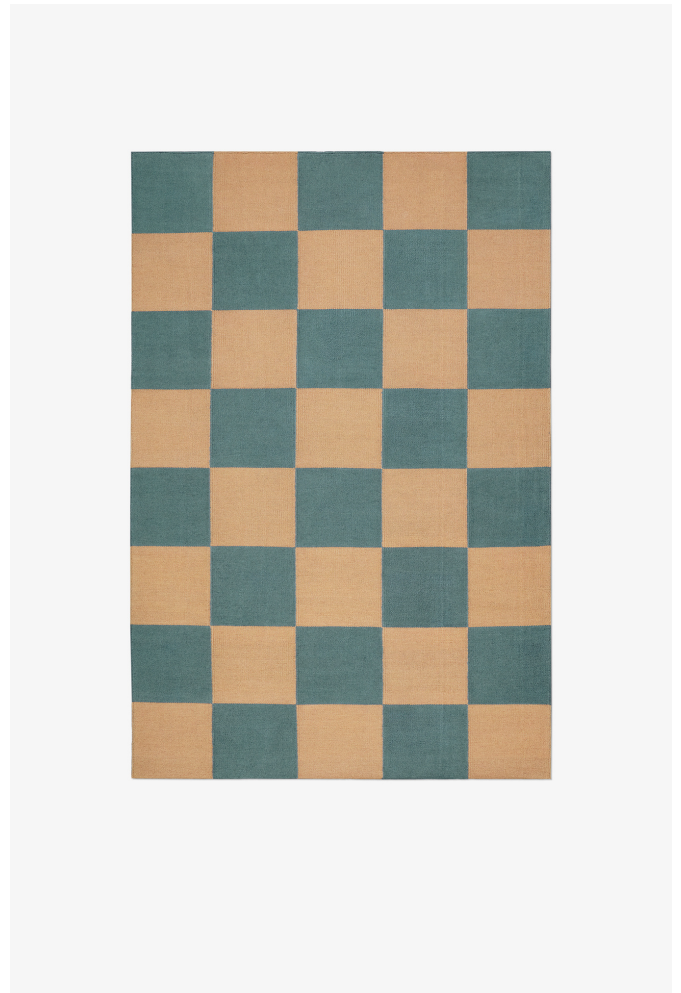

# NORDIC KNOTS

## SQUARE - BLUE/CORAL - 140X200 CM

Square, ett samspel mellan det moderna och det eklektiska. En slätvävd matta tillverkad av den finaste nyzeeländska ullen, där det grafiska är i fokus och framhäver alla sorters miljöer — vare sig i stan eller på landet. Blue/Coral: Coastal cool, framkallar en luftig och avslappnad atmosfär.

COLORS: Blue, Brown, Green, Red, White, Yellow