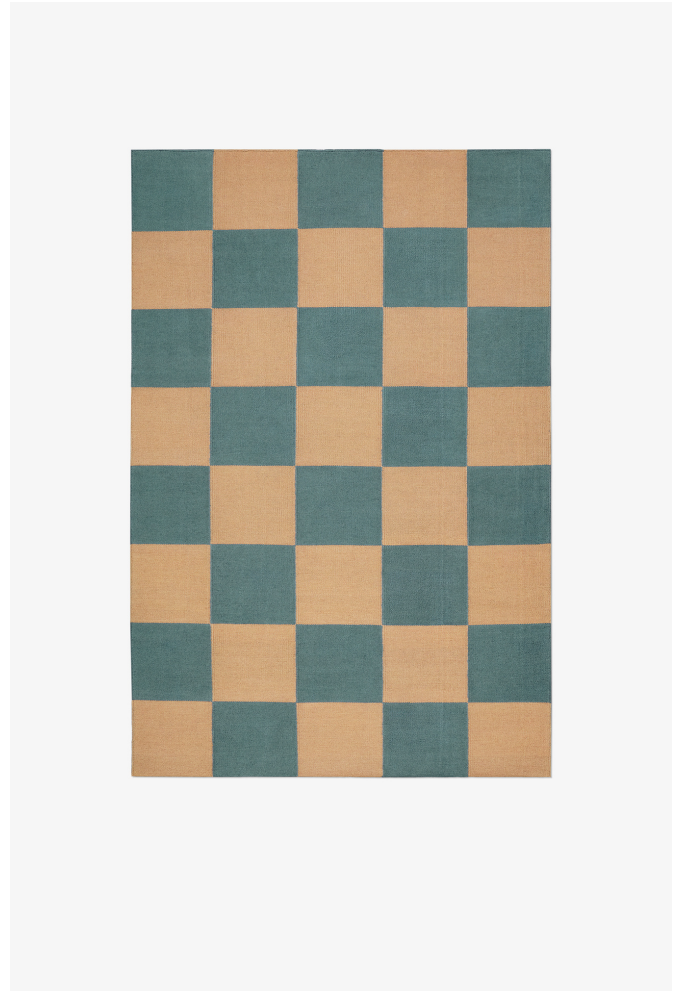

NORDIC KNOTS

SQUARE - BLUE/CORAL - 140X200 CM

Square: So sieht moderne Coolness aus. Mit seinem eklektischem Touch wertet dieser grafische, flach gewebte Teppich aus feinsten neuseeländischer Wolle wirklich alle Räume auf – egal, ob urbanes Loft oder charmantes Landhaus. Erhältlich in verschiedenen, bezaubernden Farben. Blue/Coral: Kühle Küstenatmosphäre für eine luftige, entspannte Stimmung daheim.

COLORS: Blue, Brown, Green, Red, White, Yellow

SIZES:

140x200 cm

170x240 cm

200x300 cm

250x350 cm

PRICES:

445 CHF