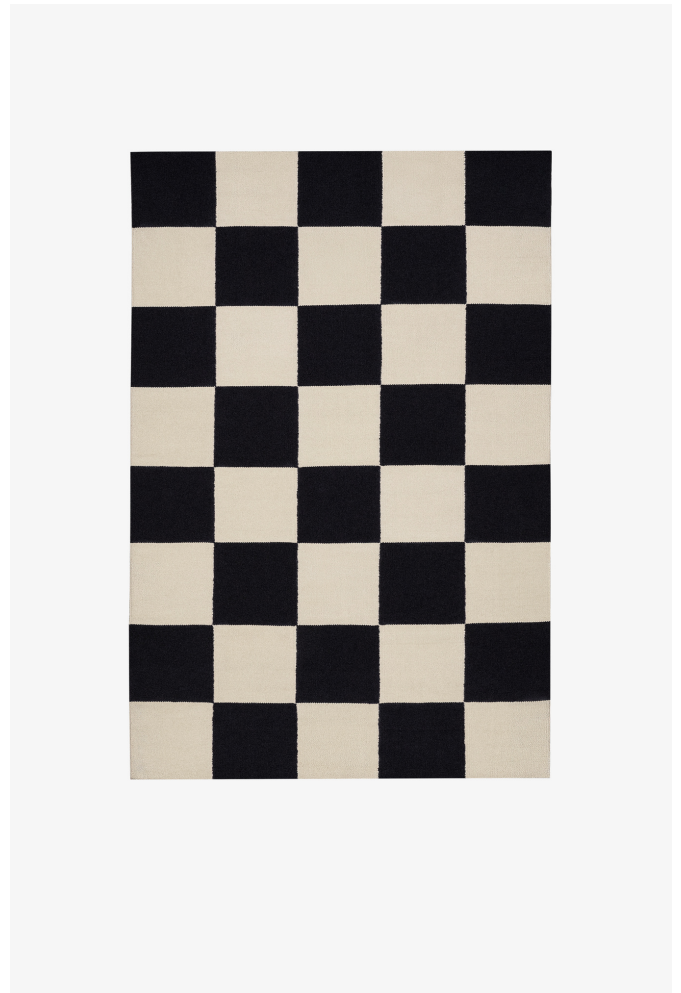

NORDIC KNOTS

SQUARE - BLACK/CREAM - 140X200 CM

Square, ett samspel mellan det moderna och det eklektiska. En slätvävd matta tillverkad av den finaste nyzeeländska ullen, där det grafiska är i fokus och framhäver alla sorters miljöer — vare sig i stan eller på landet. Black/Cream: En monokrom elegans för en chic och modern look.

COLORS: White, Brown, Green, Red, Blue, Yellow

SIZES:

140x200 cm
170x240 cm
200x300 cm
250x350 cm

PRICES:

3 950 SEK
5 950 SEK
8 950 SEK
12 950 SEK