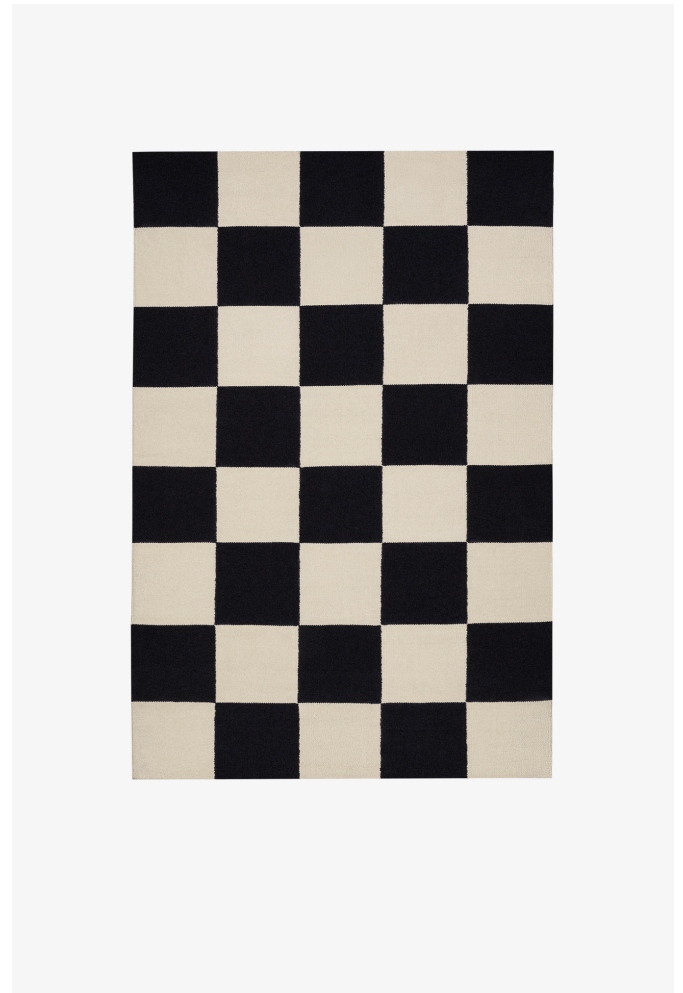

NORDIC KNOTS

SQUARE - BLACK/CREAM - 140X200 CM

Square: So sieht moderne Coolness aus. Mit seinem eklektischem Touch wertet dieser grafische, flach gewebte Teppich aus feinsten neuseeländischer Wolle wirklich alle Räume auf – egal, ob urbanes Loft oder charmantes Landhaus. Erhältlich in verschiedenen, bezaubernden Farben. Black/Cream: Kühle Küstenatmosphäre für eine luftige, entspannte Stimmung daheim.

COLORS: White, Cream, Anthracite, Dusty White/Black, Leo/Yellow, Green/Pink, Red/Orange, Blue/Coral, Tobacco, Green, Sand, Yellow

SIZES:

140x200 cm
170x240 cm
200x300 cm
250x350 cm

PRICES:

445 CHF
645 CHF
895 CHF
1 395 CHF