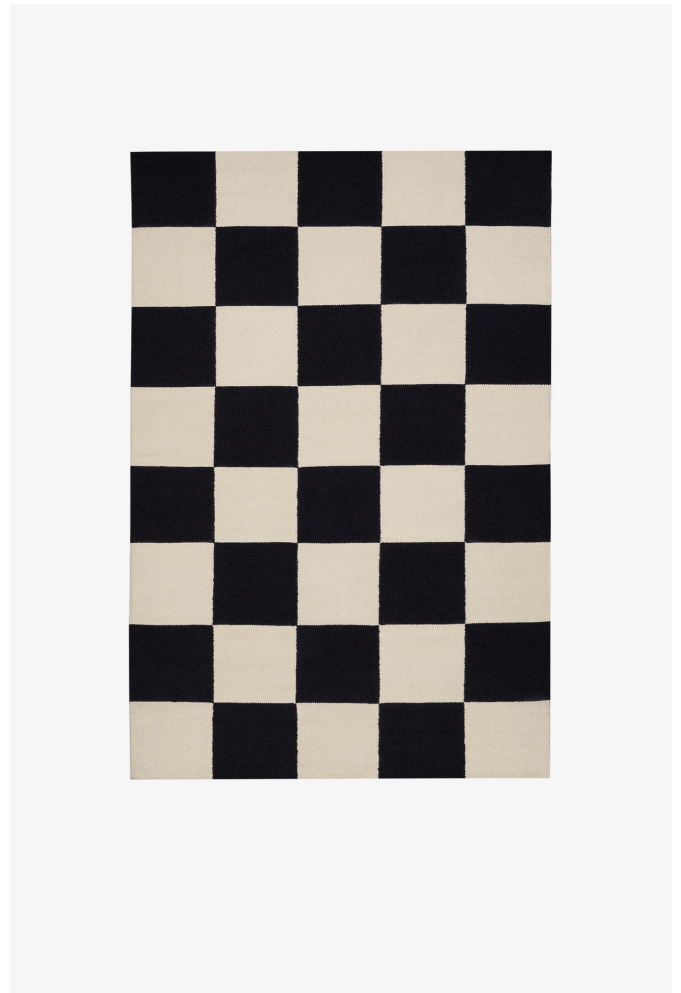

NORDIC KNOTS

SQUARE - BLACK/CREAM - 140X200 CM

Square, ett samspel mellan det moderna och det eklektiska. En slätvävd matta tillverkad av den finaste nyzeeländska ullen, där det grafiska är i fokus och framhäver alla sorters miljöer — vare sig i stan eller på landet. Black/Cream: En monokrom elegans för en chic och modern look.

COLORS: White, Cream, Anthracite, Dusty White/Black, Leo/Yellow, Green/Pink, Red/Orange, Blue/Coral, Tobacco, Green, Sand, Yellow

SIZES:

140x200 cm
170x240 cm
200x300 cm
250x350 cm

PRICES:

3 950 SEK
5 950 SEK
8 950 SEK
12 950 SEK