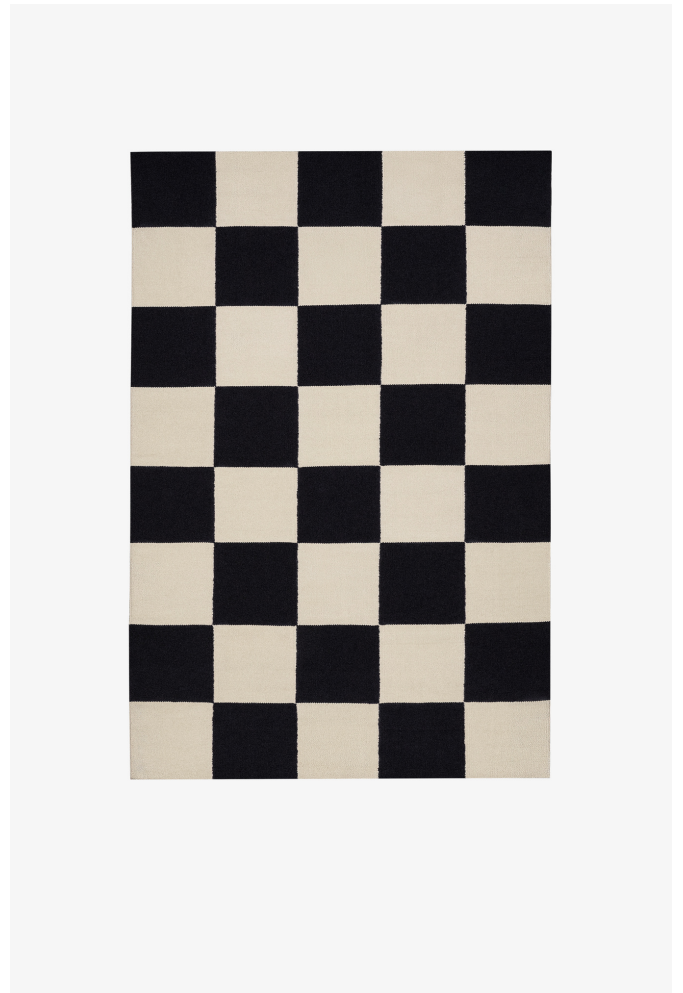

# NORDIC KNOTS

SQUARE - BLACK/CREAM - 140X200 CM

Square: So sieht moderne Coolness aus. Mit seinem eklektischem Touch wertet dieser grafische, flach gewebte Teppich aus feinsten neuseeländischer Wolle wirklich alle Räume auf – egal, ob urbanes Loft oder charmantes Landhaus. Erhältlich in verschiedenen, bezaubernden Farben. Black/Cream: Kühle Küstenatmosphäre für eine luftige, entspannte Stimmung daheim.

COLORS: White, Brown, Green, Red, Blue, Yellow

SIZES:

140x200 cm

170x240 cm

200x300 cm

250x350 cm

PRICES:

445 CHF