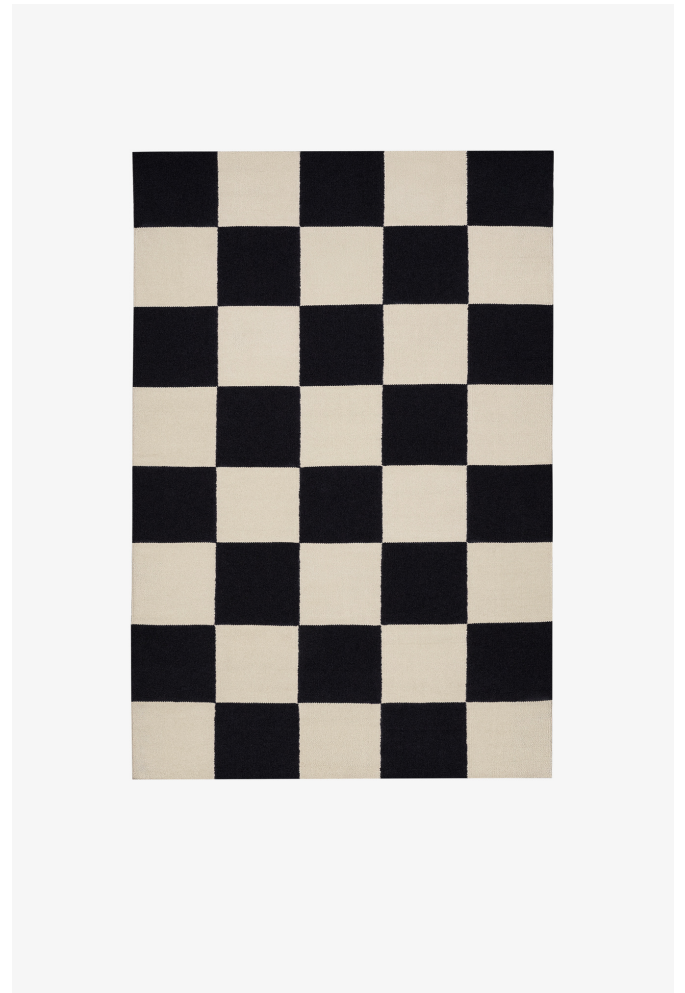

NORDIC KNOTS

SQUARE - BLACK/CREAM - 140X200 CM

Square: So sieht moderne Coolness aus. Mit seinem eklektischem Touch wertet dieser grafische, flach gewebte Teppich aus feinsten neuseeländischer Wolle wirklich alle Räume auf – egal, ob urbanes Loft oder charmantes Landhaus. Erhältlich in verschiedenen, bezaubernden Farben. Black/Cream: Kühle Küstenatmosphäre für eine luftige, entspannte Stimmung daheim.

COLORS: White, Cream, Anthracite, Dusty White/Black, Leo/Yellow, Green/Pink, Red/Orange, Blue/Coral, Tobacco, Green, Sand, Yellow

SIZES:

140x200 cm
170x240 cm
200x300 cm
250x350 cm

PRICES:

445 CHF
645 CHF
895 CHF
1 395 CHF