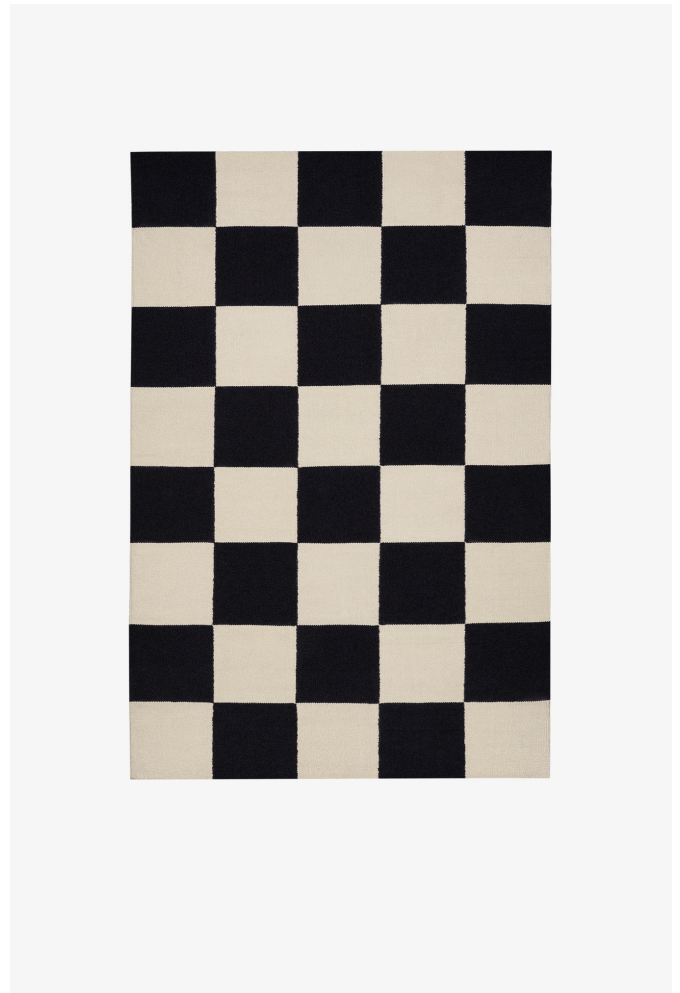

# NORDIC KNOTS

## SQUARE - BLACK/CREAM - 140X200 CM

Square: So sieht moderne Coolness aus. Mit seinem eklektischem Touch wertet dieser grafische, flach gewebte Teppich aus feinsten neuseeländischer Wolle wirklich alle Räume auf – egal, ob urbanes Loft oder charmantes Landhaus. Erhältlich in verschiedenen, bezaubernden Farben. Black/Cream: Kühle Küstenatmosphäre für eine luftige, entspannte Stimmung daheim.

COLORS: White, Cream, Anthracite, Dusty White/Black, Leo/Yellow, Green/Pink, Red/Orange, Blue/Coral, Tobacco, Green, Sand, Yellow