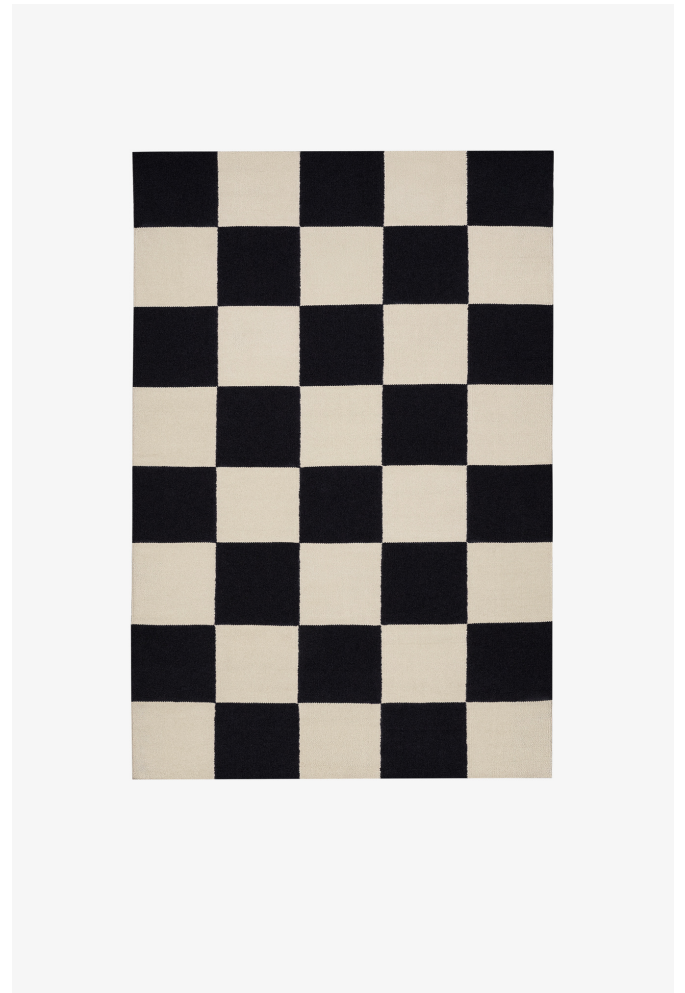

# NORDIC KNOTS

SQUARE - BLACK/CREAM - 140X200 CM

Square: So sieht moderne Coolness aus. Mit seinem eklektischem Touch wertet dieser grafische, flach gewebte Teppich aus feinsten neuseeländischer Wolle wirklich alle Räume auf – egal, ob urbanes Loft oder charmantes Landhaus. Erhältlich in verschiedenen, bezaubernden Farben. Black/Cream: Kühle Küstenatmosphäre für eine luftige, entspannte Stimmung daheim.

COLORS: White, Cream, Anthracite, Dusty White/Black, Leo/Yellow, Green/Pink, Red/Orange, Blue/Coral, Tobacco, Green, Sand, Yellow

SIZES:

140x200 cm

170x240 cm

200x300 cm

250x350 cm

PRICES:

445 CHF