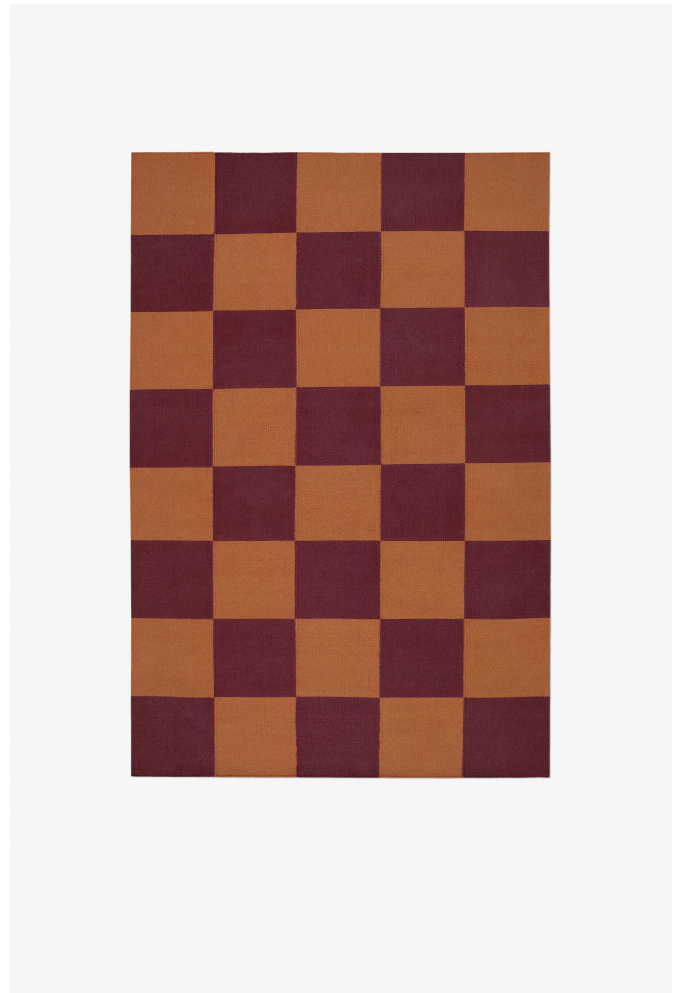

# NORDIC KNOTS

## SQUARE - RED/ORANGE - 140X200 CM

Square, ett samspel mellan det moderna och det eklektiska. En slätvävd matta tillverkad av den finaste nyzeeländska ullen, där det grafiska är i fokus och framhäver alla sorters miljöer — vare sig i stan eller på landet. Red/Orange: Djärv och eldig, ett slående uttryck i alla rum.

**COLORS:** Red, Brick Red, Leo/Yellow, Green/Pink, Blue/Coral, Black/Cream, Tobacco, Green, Sand, Yellow