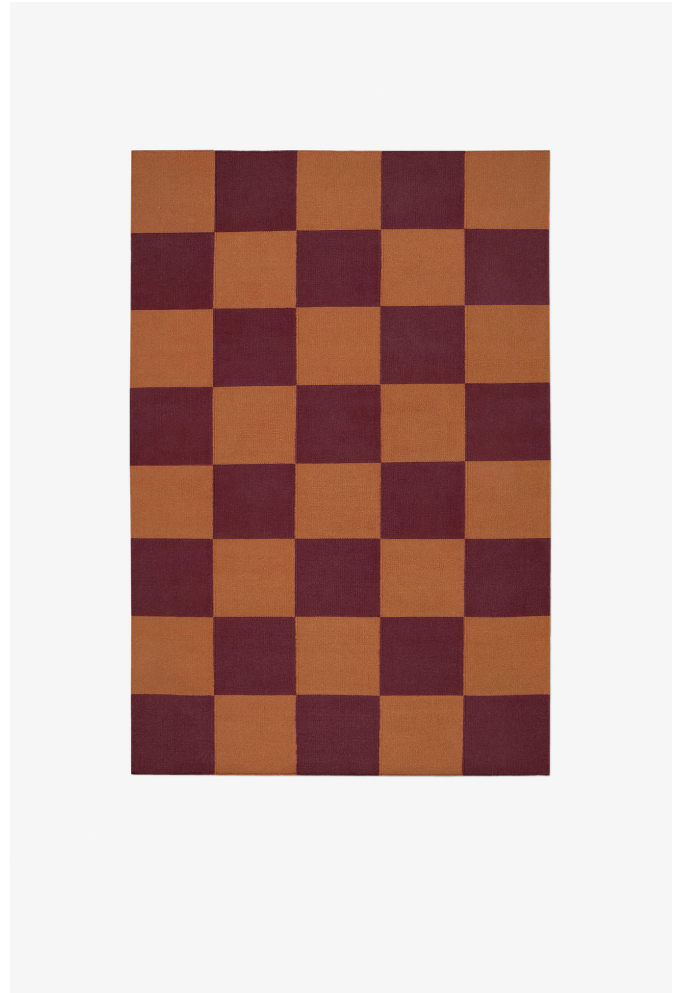

NORDIC KNOTS

SQUARE - RED/ORANGE - 140X200 CM

Square: So sieht moderne Coolness aus. Mit seinem eklektischem Touch wertet dieser grafische, flach gewebte Teppich aus feinsten neuseeländischer Wolle wirklich alle Räume auf – egal, ob urbanes Loft oder charmantes Landhaus. Erhältlich in verschiedenen, bezaubernden Farben. Red/Orange: Kräftig und feurig, ein markantes Statement für dein Haus.

COLORS: Red, Brick Red, Leo/Yellow, Green/Pink, Blue/Coral, Black/Cream, Tobacco, Green, Sand, Yellow

SIZES:

140x200 cm
170x240 cm
200x300 cm
250x350 cm

PRICES:

445 CHF
645 CHF
895 CHF
1 395 CHF