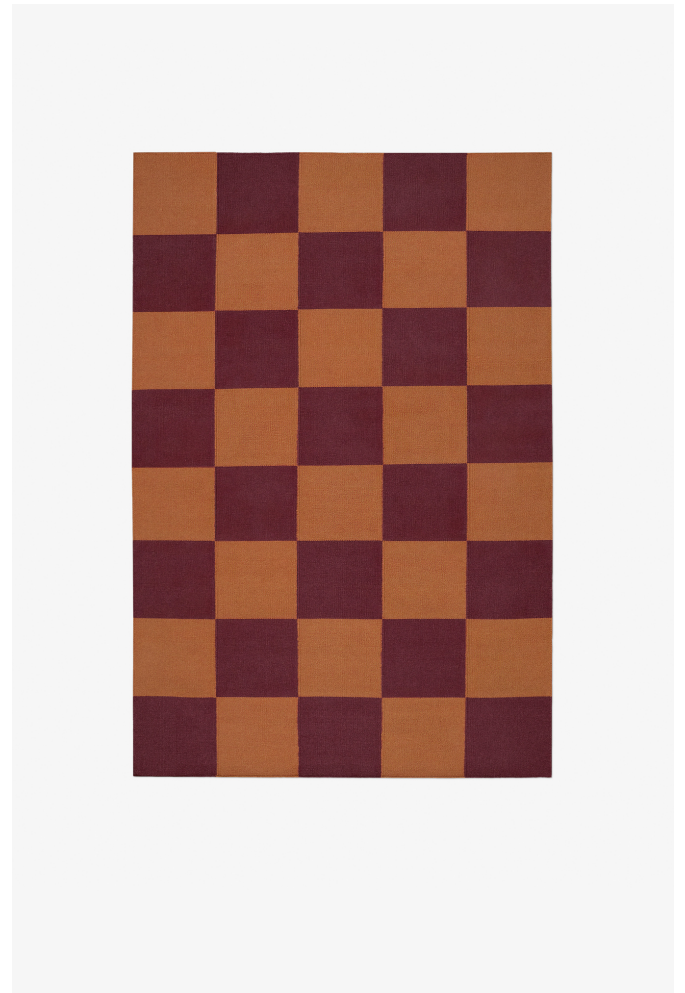

NORDIC KNOTS

SQUARE - RED/ORANGE - 140X200 CM

Square: So sieht moderne Coolness aus. Mit seinem eklektischem Touch wertet dieser grafische, flach gewebte Teppich aus feinsten neuseeländischer Wolle wirklich alle Räume auf – egal, ob urbanes Loft oder charmantes Landhaus. Erhältlich in verschiedenen, bezaubernden Farben. Red/Orange: Kräftig und feurig, ein markantes Statement für dein Haus.

COLORS: Red, Brown, Green, Blue, White, Yellow

SIZES:

140x200 cm

170x240 cm

200x300 cm

250x350 cm

PRICES:

445 CHF