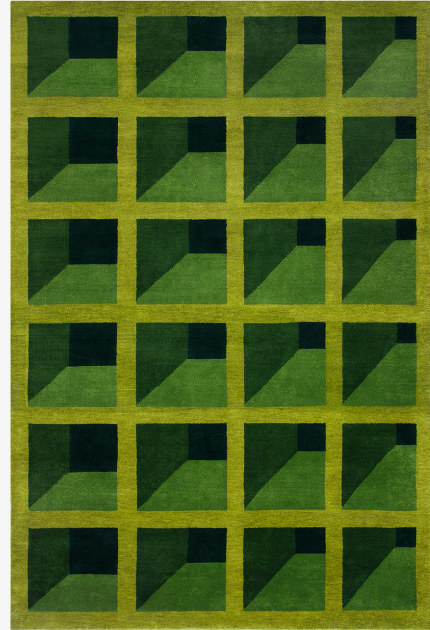

NORDIC KNOTS

GARDEN MAZE - 140X200 CM

Conçu par Campbell-Rey avec une sensibilité colorée et influencée par l'art déco ainsi que les motifs floraux du style Gustavien, le néoclassicisme du Nord. Remontant aux années 1780, avec des motifs tels que la couronne et le ruban plié, aux côtés d'idées empruntées à l'histoire de la conception de jardins, au cœur de cette collection. Garden Maze se caractérise par ses tonalités d'un vert luxuriant qui évoquent la couleur d'une haie bien taillée. Ce modèle est un hommage aux jardins formels de Russell Page. Les nuances de vert plus profond créent un jeu de perspectives et rappellent les ombres géométriques d'un labyrinthe végétal. Campbell Rey est fabriqué à la main en petites quantités. Seules quelques pièces de chaque taille sont disponibles.

SIZES:

140x200 cm
170x240 cm
200x300 cm
250x350 cm
300x400 cm

PRICES:

€795
€1 095
€1 695
€2 495
€3 395

COLORS: Green, Brown, Pink, Blue, Red
A SCANDINAVIAN RUG CO.

GOOD WEAVE™
CERTIFIED

SHOP ONLINE
NORDICKNOTS.COM