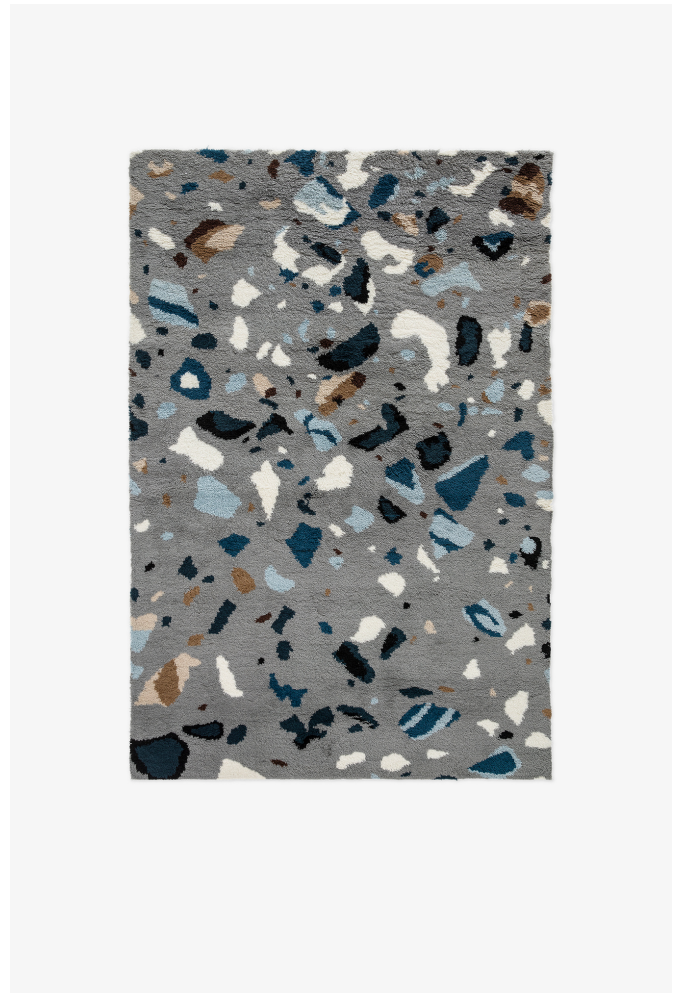

# NORDIC KNOTS

## ARCHIPELAGO - GRAY - 140X200 CM

En skärgård är en kedja, grupp eller samling av öar – eller ibland ett hav som innehåller ett antal utspridda öar. Den här designen är inspirerad av utsikten över de många öarna i Stockholms skärgård. Handknuten matta med lång lugg. Gjord av nyzeeländsk ull av högsta kvalitet med en mjuk känsla. Archipelago kollektionen är handgjord i mindre upplagor. Endast ett fåtal i varje storlek finns tillgängliga.

COLORS: Gray, Silver, Oatmeal