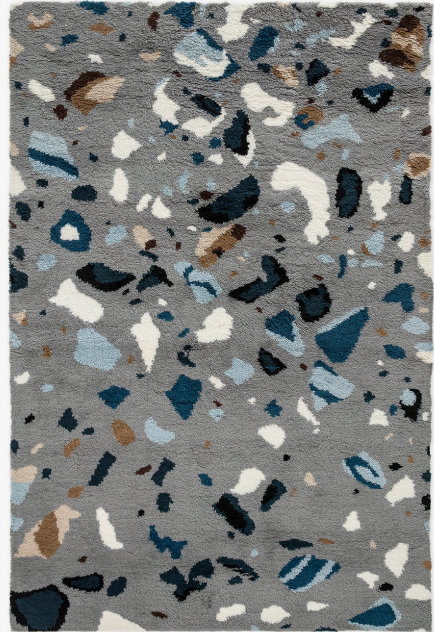

NORDIC KNOTS

ARCHIPELAGO - GRAY - 140X200 CM

En skärgård är en kedja, grupp eller samling av öar – eller ibland ett hav som innehåller ett antal utspridda öar. Den här designen är inspirerad av utsikten över de många öarna i Stockholms skärgård. Handknuten matta med lång lugg. Gjord av nyzeeländsk ull av högsta kvalitet med en mjuk känsla. Archipelago kollektionen är handgjord i mindre upplagor. Endast ett fåtal i varje storlek finns tillgängliga.

COLORS: Gray

SIZES:

140x200 cm
170x240 cm
200x300 cm

PRICES:

6 750 SEK
9 750 SEK
12 950 SEK