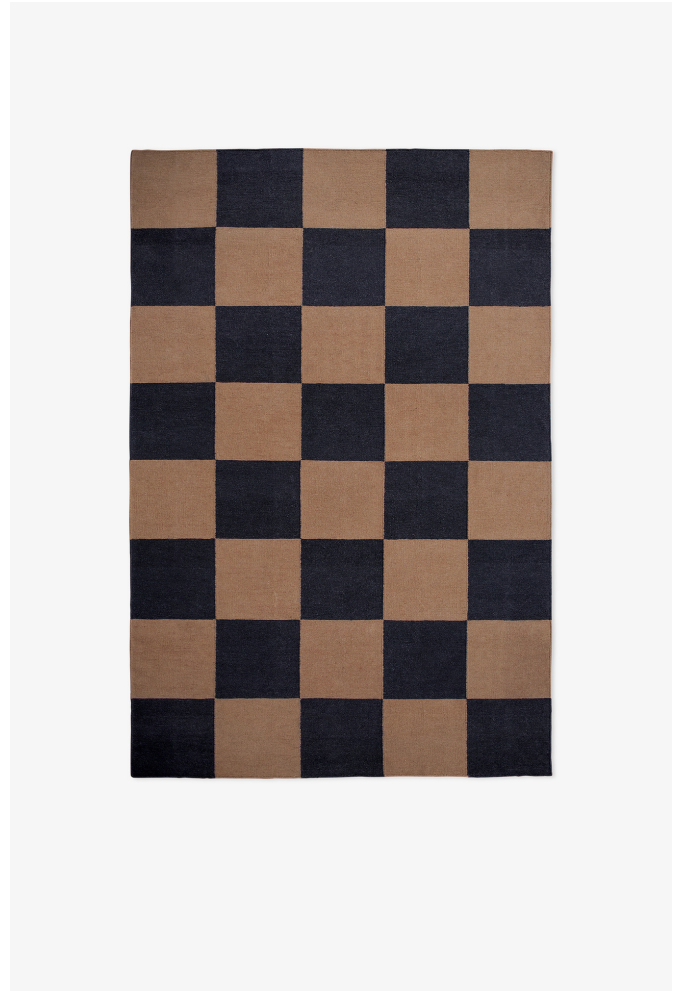

NORDIC KNOTS

SQUARE - TOBACCO - 140X200 CM

Square, ett samspel mellan det moderna och det eklektiska. En slätvävd matta tillverkad av den finaste nyzeeländska ullen, där det grafiska är i fokus och framhäver alla sorters miljöer — vare sig i stan eller på landet. Tobacco: En klassiker, rika nyanser som ger värme och djup till ditt hem.

COLORS: Brown, Green, Red, Blue, White, Yellow, Pink

SIZES:

75x250 cm
140x200 cm
170x240 cm
200x300 cm
250x350 cm

PRICES:

2 950 SEK
3 950 SEK
5 950 SEK
8 950 SEK
12 950 SEK