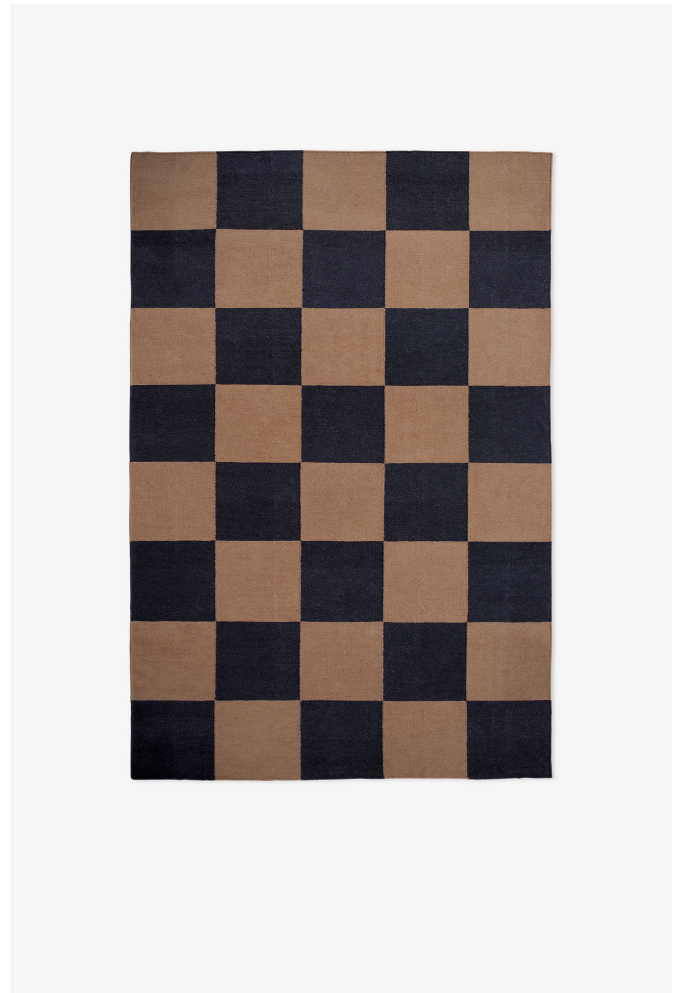

NORDIC KNOTS

SQUARE - TOBACCO - 140X200 CM

Square: l'incarnation du cool contemporain avec une touche éclectique. Ce tapis graphique à tissage plat, fabriqué à partir de la laine néo-zélandaise la plus fine, rehausse sans effort n'importe quel espace, qu'il s'agisse d'un loft urbain élégant ou d'une charmante maison de campagne. Disponible dans une gamme de couleurs captivantes. Tobacco est riche et nostalgique, apportant chaleur et profondeur à votre décor.

COLORS: Brown, Leo/Yellow, Green/Pink, Red/Orange, Blue/Coral, Black/Cream, Green, Sand, Yellow, Chestnut/Black, Walnut, Pink

SIZES:

75x250 cm
140x200 cm
170x240 cm
200x300 cm
250x350 cm

PRICES:

€295
€395
€595
€895
€1 295