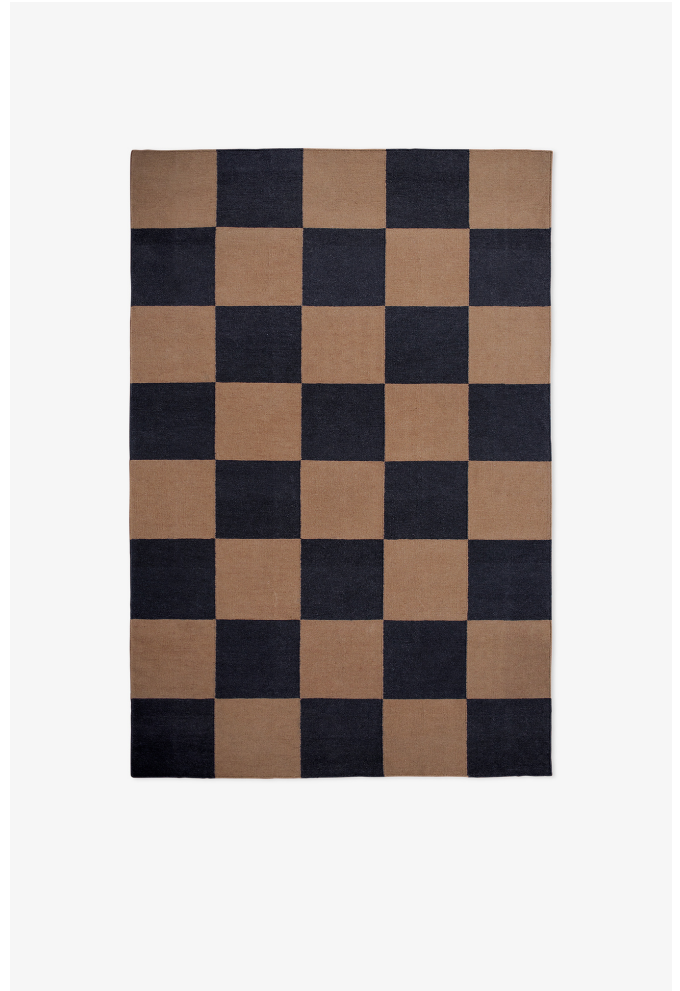

# NORDIC KNOTS

## SQUARE - TOBACCO - 140X200 CM

Square: So sieht moderne Coolness aus. Mit seinem eklektischem Touch wertet dieser grafische, flach gewebte Teppich aus feinsten neuseeländischer Wolle wirklich alle Räume auf – egal, ob urbanes Loft oder charmantes Landhaus. Erhältlich in verschiedenen, bezaubernden Farben. Tobacco: Edel und nostalgisch: Wärme und Tiefe für dein Interior-Design.

**COLORS:** Brown, Leo/Yellow, Green/Pink, Red/Orange, Blue/Coral, Black/Cream, Green, Sand, Yellow, Chestnut/Black, Walnut, Pink