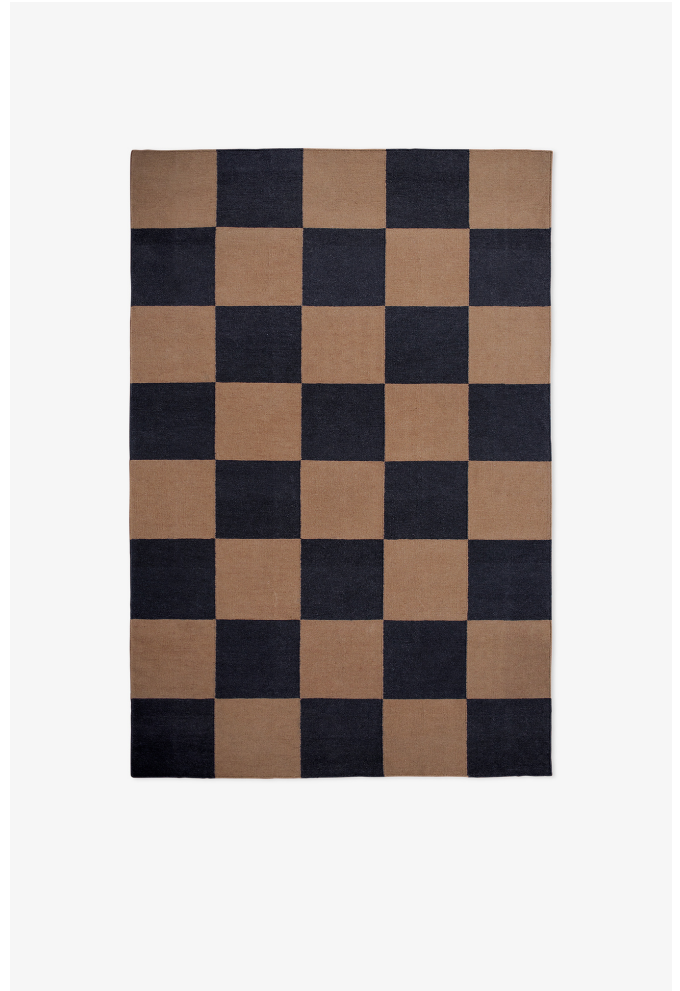

NORDIC KNOTS

SQUARE - TOBACCO - 140X200 CM

Square, ett samspel mellan det moderna och det eklektiska. En slätvävd matta tillverkad av den finaste nyzeeländska ullen, där det grafiska är i fokus och framhäver alla sorters miljöer — vare sig i stan eller på landet. Tobacco: En klassiker, rika nyanser som ger värme och djup till ditt hem.

COLORS: Brown, Leo/Yellow, Green/Pink, Red/Orange, Blue/Coral, Black/Cream, Green, Sand, Yellow, Chestnut/Black, Walnut, Pink

SIZES:

75x250 cm
140x200 cm
170x240 cm
200x300 cm
250x350 cm

PRICES:

2 950 SEK
3 950 SEK
5 950 SEK
8 950 SEK
12 950 SEK