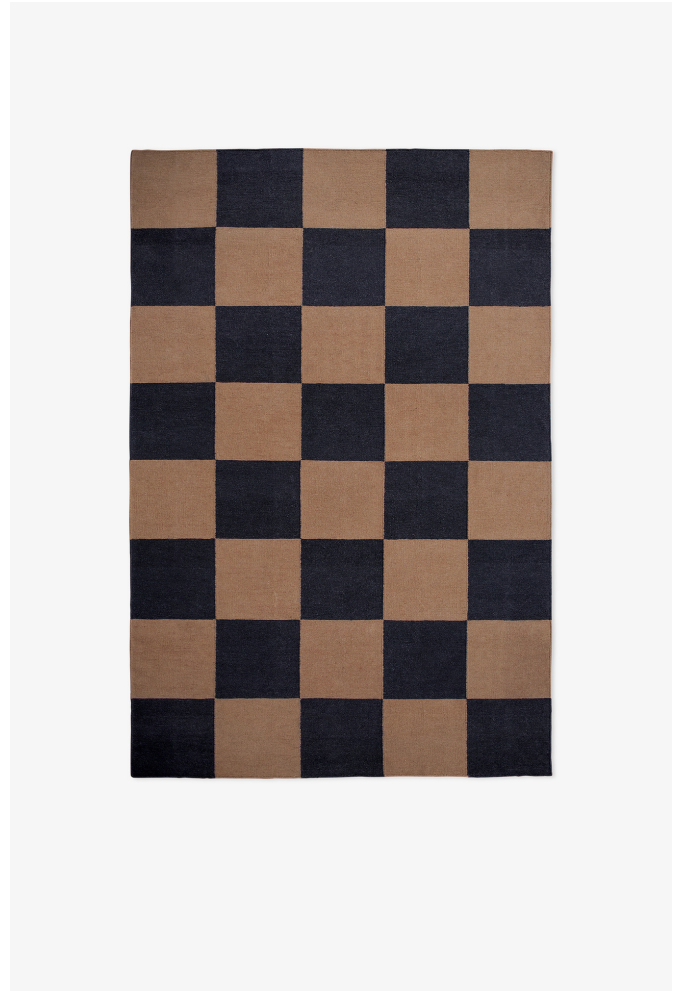

NORDIC KNOTS

SQUARE - TOBACCO - 140X200 CM

Square, ett samspel mellan det moderna och det eklektiska. En slätvävd matta tillverkad av den finaste nyzeeländska ullen, där det grafiska är i fokus och framhäver alla sorters miljöer — vare sig i stan eller på landet. Tobacco: En klassiker, rika nyanser som ger värme och djup till ditt hem.

COLORS: Brown, Green, Red, Blue, White, Yellow, Pink

SIZES:

75x250 cm

140x200 cm

170x240 cm

200x300 cm

250x350 cm

PRICES: