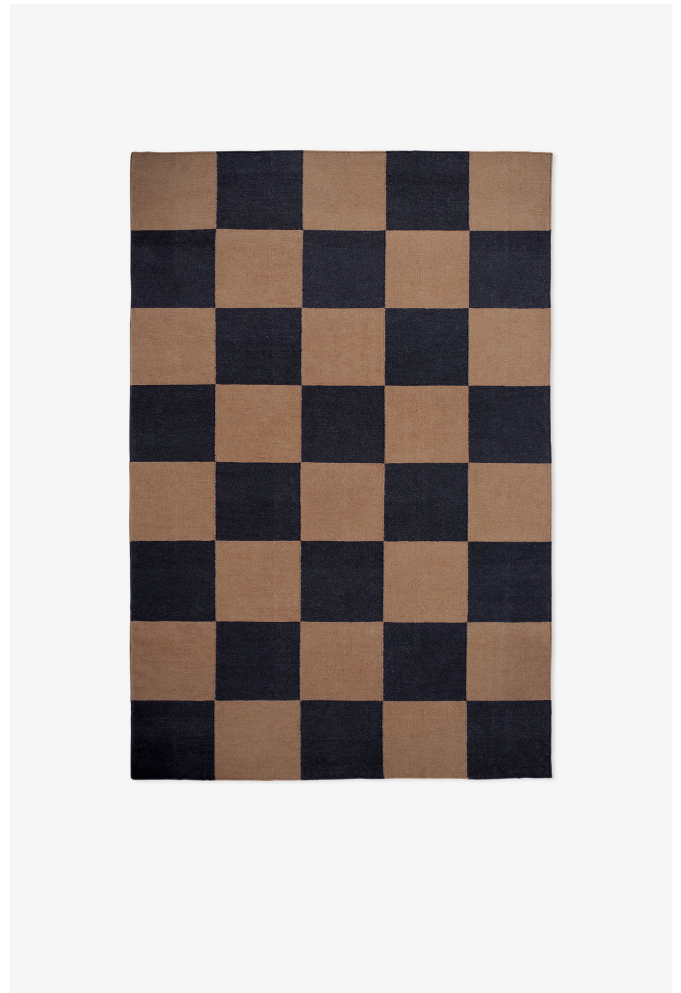

NORDIC KNOTS

SQUARE - TOBACCO - 140X200 CM

Square: l'incarnation du cool contemporain avec une touche éclectique. Ce tapis graphique à tissage plat, fabriqué à partir de la laine néo-zélandaise la plus fine, rehausse sans effort n'importe quel espace, qu'il s'agisse d'un loft urbain élégant ou d'une charmante maison de campagne. Disponible dans une gamme de couleurs captivantes. Tobacco est riche et nostalgique, apportant chaleur et profondeur à votre décor.

COLORS: Brown, Green, Red, Blue, White, Yellow, Pink

SIZES:

75x250 cm
140x200 cm
170x240 cm
200x300 cm
250x350 cm

PRICES:

€295
€395
€595
€895
€1 295