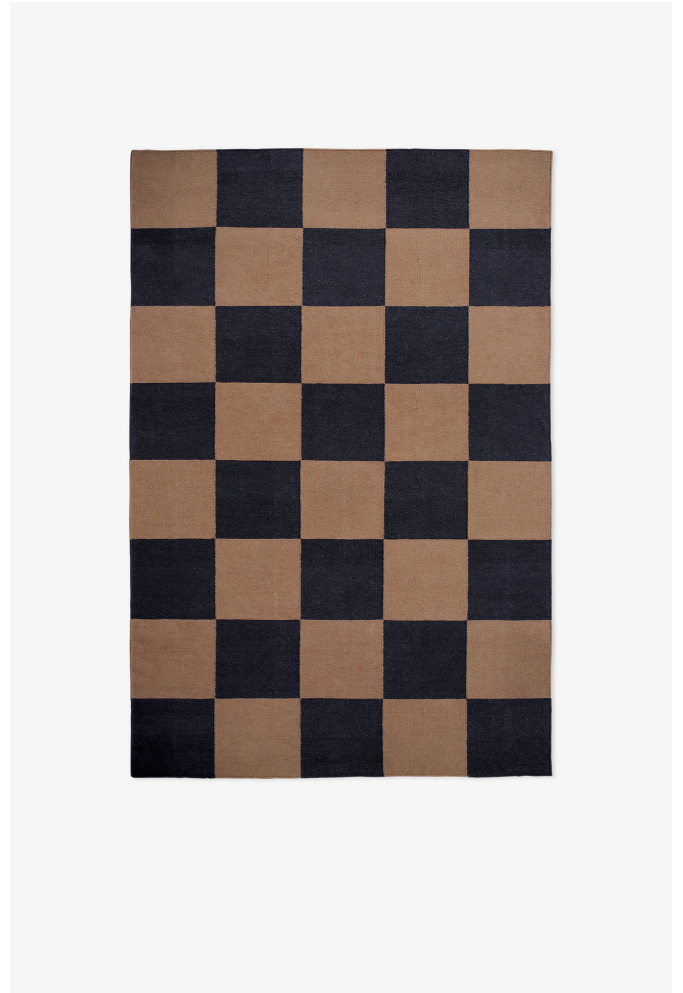

NORDIC KNOTS

SQUARE - TOBACCO - 140X200 CM

Square, ett samspel mellan det moderna och det eklektiska. En slätvävd matta tillverkad av den finaste nyzeeländska ullen, där det grafiska är i fokus och framhäver alla sorters miljöer — vare sig i stan eller på landet. Tobacco: En klassiker, rika nyanser som ger värme och djup till ditt hem.

COLORS: Brown, Leo/Yellow, Green/Pink, Red/Orange, Blue/Coral, Black/Cream, Green, Sand, Yellow, Chestnut/Black, Walnut, Pink

SIZES:

75x250 cm
140x200 cm
170x240 cm
200x300 cm
250x350 cm

PRICES:

2 950 SEK
3 950 SEK
5 950 SEK
8 950 SEK
12 950 SEK