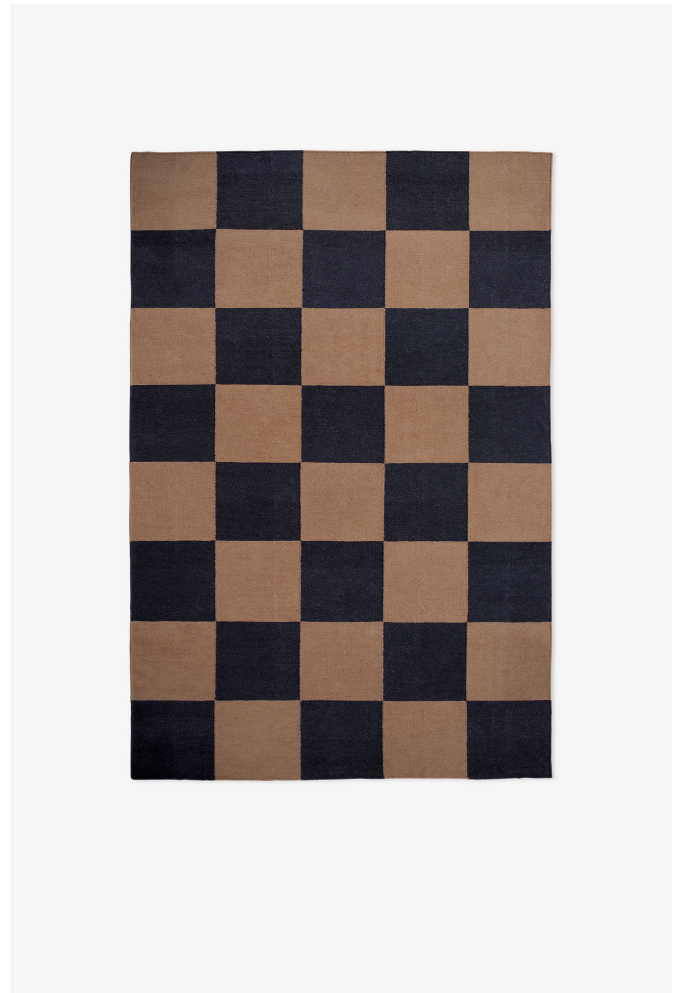

# NORDIC KNOTS

## SQUARE - TOBACCO - 140X200 CM

Square: l'incarnation du cool contemporain avec une touche éclectique. Ce tapis graphique à tissage plat, fabriqué à partir de la laine néo-zélandaise la plus fine, rehausse sans effort n'importe quel espace, qu'il s'agisse d'un loft urbain élégant ou d'une charmante maison de campagne. Disponible dans une gamme de couleurs captivantes. Tobacco est riche et nostalgique, apportant chaleur et profondeur à votre décor.

**COLORS:** Brown, Leo/Yellow, Green/Pink, Red/Orange, Blue/Coral, Black/Cream, Green, Sand, Yellow, Chestnut/Black, Walnut, Pink