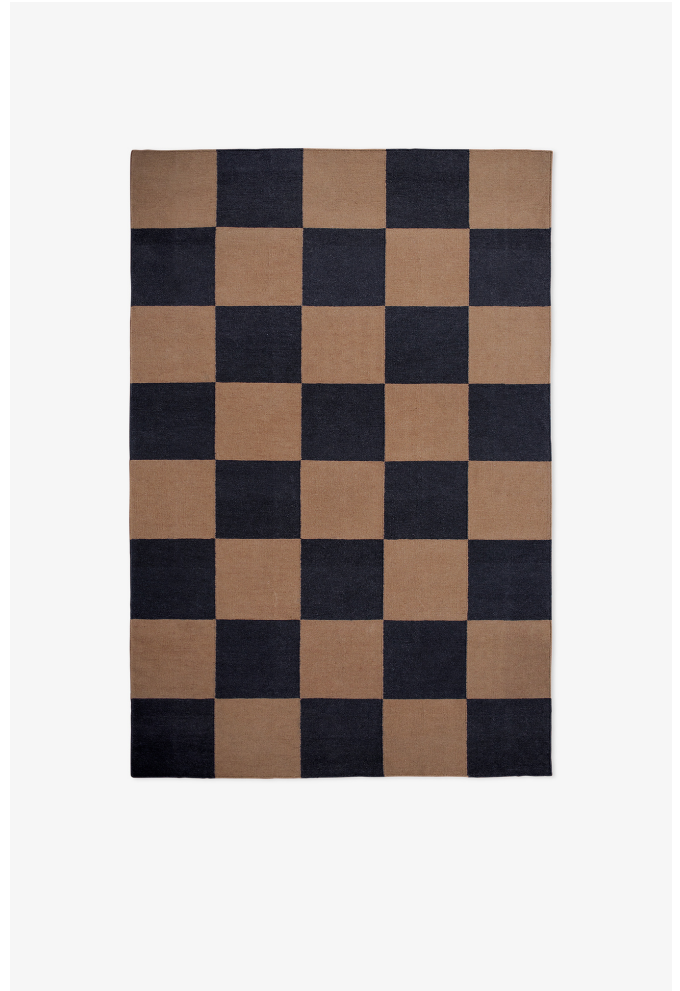

NORDIC KNOTS

SQUARE - TOBACCO - 140X200 CM

Square: So sieht moderne Coolness aus. Mit seinem eklektischem Touch wertet dieser grafische, flach gewebte Teppich aus feinsten neuseeländischer Wolle wirklich alle Räume auf – egal, ob urbanes Loft oder charmantes Landhaus. Erhältlich in verschiedenen, bezaubernden Farben. Tobacco: Edel und nostalgisch: Wärme und Tiefe für dein Interior-Design.

COLORS: Brown, Leo/Yellow, Green/Pink, Red/Orange, Blue/Coral, Black/Cream, Green, Sand, Yellow, Chestnut/Black, Walnut, Pink

SIZES:

75x250 cm
140x200 cm
170x240 cm
200x300 cm
250x350 cm

PRICES:

295 CHF
445 CHF
645 CHF
895 CHF
1 395 CHF