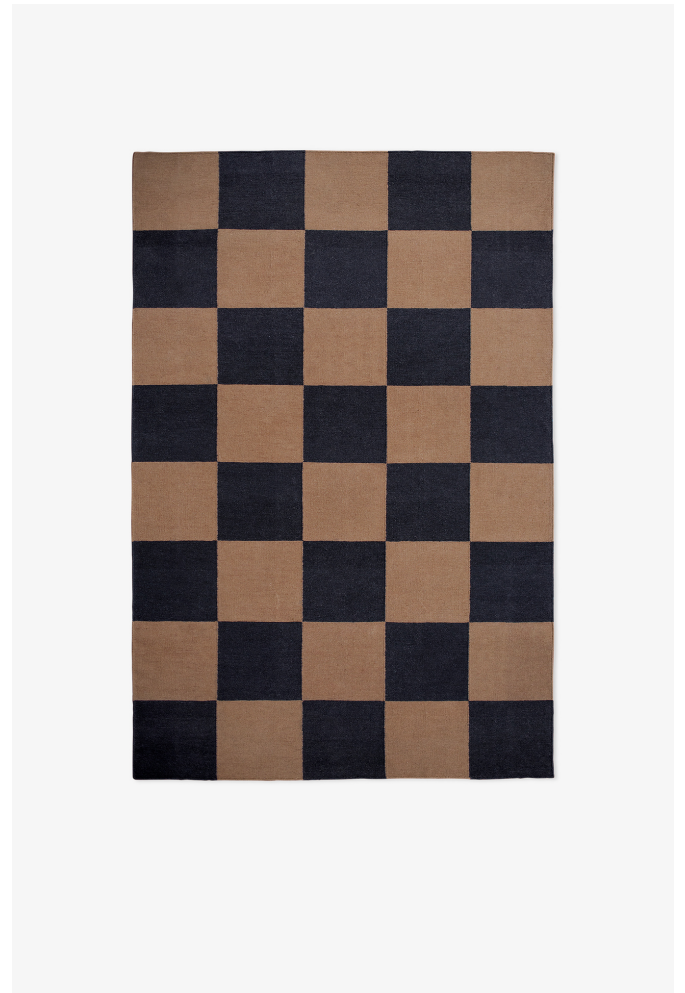

NORDIC KNOTS

SQUARE - TOBACCO - 140X200 CM

Square: So sieht moderne Coolness aus. Mit seinem eklektischem Touch wertet dieser grafische, flach gewebte Teppich aus feinsten neuseeländischer Wolle wirklich alle Räume auf – egal, ob urbanes Loft oder charmantes Landhaus. Erhältlich in verschiedenen, bezaubernden Farben. Tobacco: Edel und nostalgisch: Wärme und Tiefe für dein Interior-Design.

COLORS: Brown, Green, Red, Blue, White, Yellow, Pink

SIZES:

75x250 cm
140x200 cm
170x240 cm
200x300 cm
250x350 cm

PRICES:

295 CHF
445 CHF
645 CHF
895 CHF
1 395 CHF