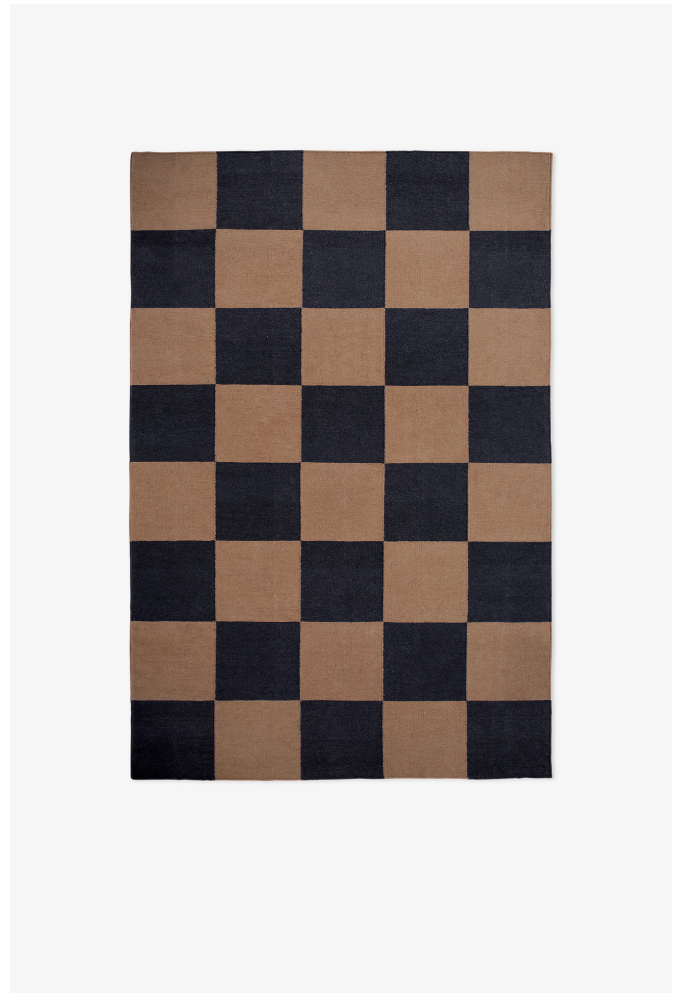

NORDIC KNOTS

SQUARE - TOBACCO - 140X200 CM

Square, ett samspel mellan det moderna och det eklektiska. En slätvävd matta tillverkad av den finaste nyzeeländska ullen, där det grafiska är i fokus och framhäver alla sorters miljöer — vare sig i stan eller på landet. Tobacco: En klassiker, rika nyanser som ger värme och djup till ditt hem.

COLORS: Brown, Green, Red, Blue, White, Yellow, Pink

SIZES:

75x250 cm

140x200 cm

170x240 cm

200x300 cm

250x350 cm

PRICES: