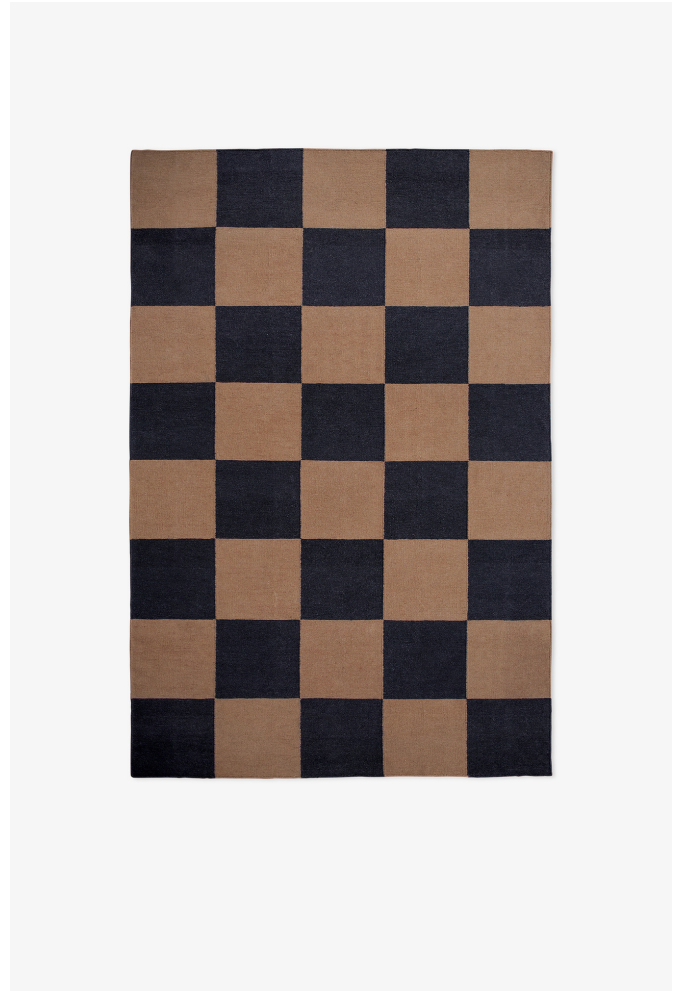

NORDIC KNOTS

SQUARE - TOBACCO - 140X200 CM

Square, ett samspel mellan det moderna och det eklektiska. En slätvävd matta tillverkad av den finaste nyzeeländska ullen, där det grafiska är i fokus och framhäver alla sorters miljöer — vare sig i stan eller på landet. Tobacco: En klassiker, rika nyanser som ger värme och djup till ditt hem.

COLORS: Brown, Leo/Yellow, Green/Pink, Red/Orange, Blue/Coral, Black/Cream, Green, Sand, Yellow, Chestnut/Black, Walnut, Pink

SIZES:

75x250 cm

75x350 cm

140x200 cm

170x240 cm

200x300 cm

250x350 cm