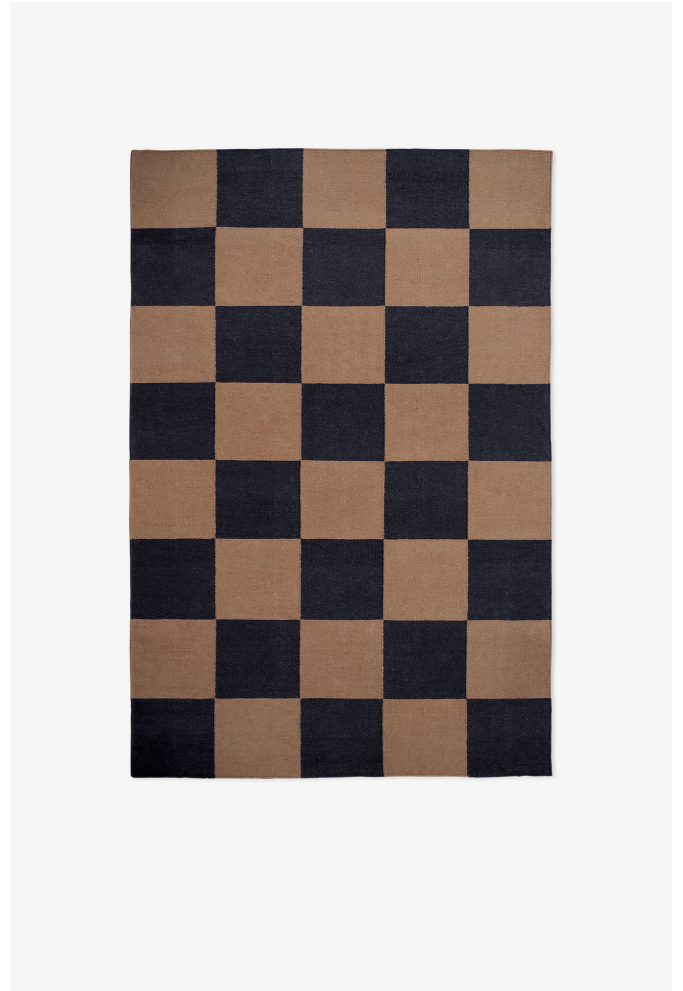

NORDIC KNOTS

SQUARE - TOBACCO - 140X200 CM

Square: l'incarnation du cool contemporain avec une touche éclectique. Ce tapis graphique à tissage plat, fabriqué à partir de la laine néo-zélandaise la plus fine, rehausse sans effort n'importe quel espace, qu'il s'agisse d'un loft urbain élégant ou d'une charmante maison de campagne. Disponible dans une gamme de couleurs captivantes. Tobacco est riche et nostalgique, apportant chaleur et profondeur à votre décor.

COLORS: Brown, Leo/Yellow, Green/Pink, Red/Orange, Blue/Coral, Black/Cream, Green, Sand, Yellow, Chestnut/Black, Walnut, Pink

SIZES:

75x250 cm

75x350 cm

140x200 cm

170x240 cm

200x300 cm

250x350 cm