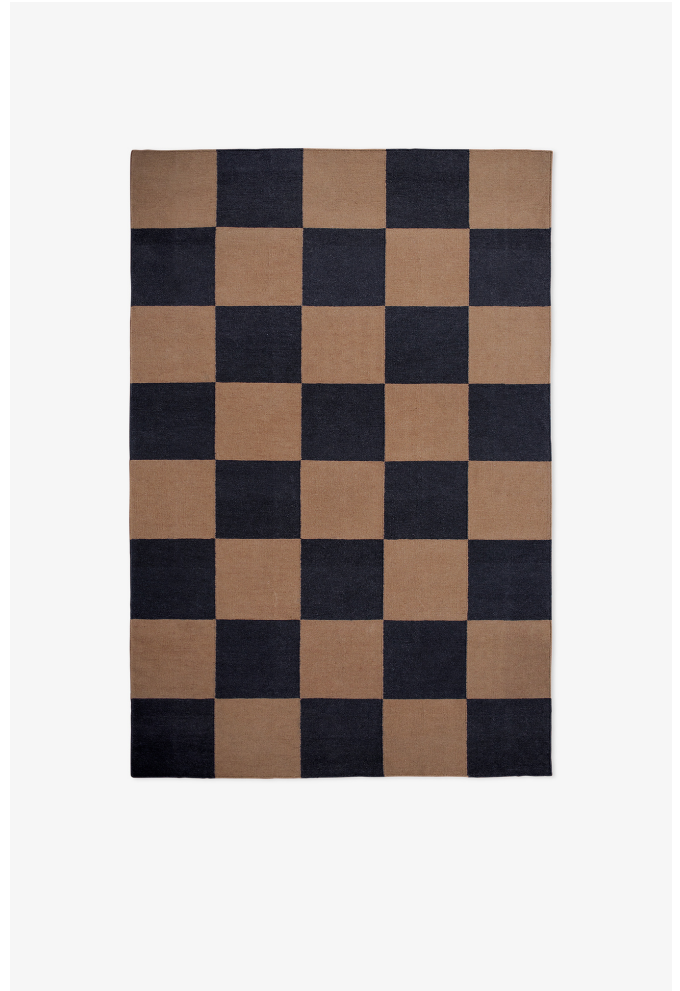

NORDIC KNOTS

SQUARE - TOBACCO - 140X200 CM

Square: So sieht moderne Coolness aus. Mit seinem eklektischem Touch wertet dieser grafische, flach gewebte Teppich aus feinsten neuseeländischer Wolle wirklich alle Räume auf – egal, ob urbanes Loft oder charmantes Landhaus. Erhältlich in verschiedenen, bezaubernden Farben. Tobacco: Edel und nostalgisch: Wärme und Tiefe für dein Interior-Design.

COLORS: Brown, Leo/Yellow, Green/Pink, Red/Orange, Blue/Coral, Black/Cream, Green, Sand, Yellow, Chestnut/Black, Walnut, Pink

SIZES:

75x250 cm

75x350 cm

140x200 cm

170x240 cm

200x300 cm

250x350 cm