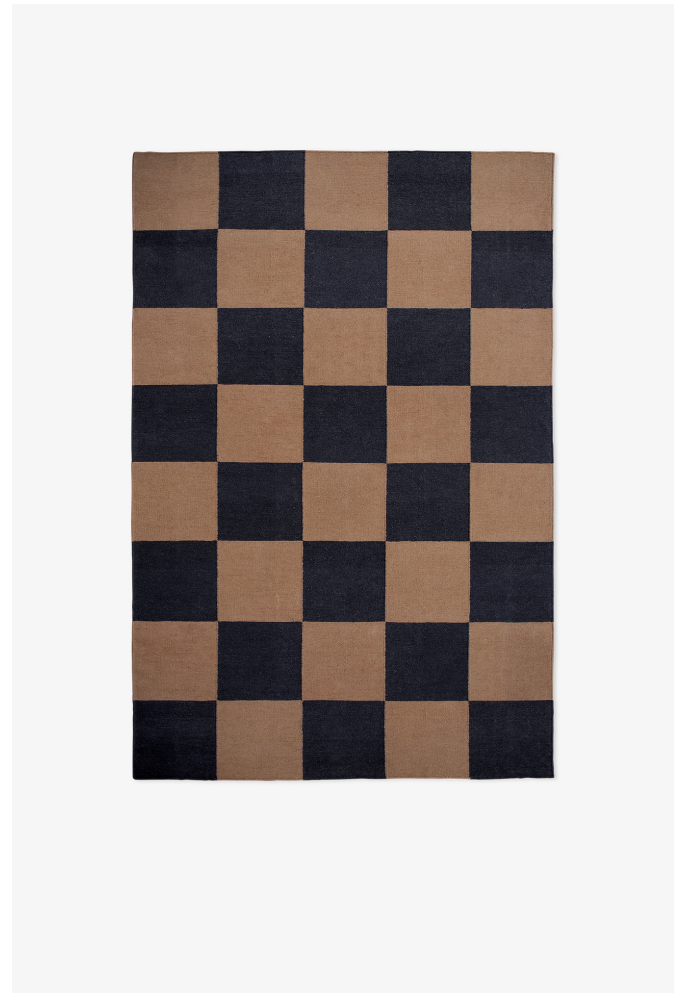

NORDIC KNOTS

SQUARE - TOBACCO - 140X200 CM

Square: So sieht moderne Coolness aus. Mit seinem eklektischem Touch wertet dieser grafische, flach gewebte Teppich aus feinsten neuseeländischer Wolle wirklich alle Räume auf – egal, ob urbanes Loft oder charmantes Landhaus. Erhältlich in verschiedenen, bezaubernden Farben. Tobacco: Edel und nostalgisch: Wärme und Tiefe für dein Interior-Design.

COLORS: Brown, Green, Red, Blue, White, Yellow, Pink

SIZES:

75x250 cm
140x200 cm
170x240 cm
200x300 cm
250x350 cm

PRICES:

295 CHF
445 CHF
645 CHF
895 CHF
1 395 CHF