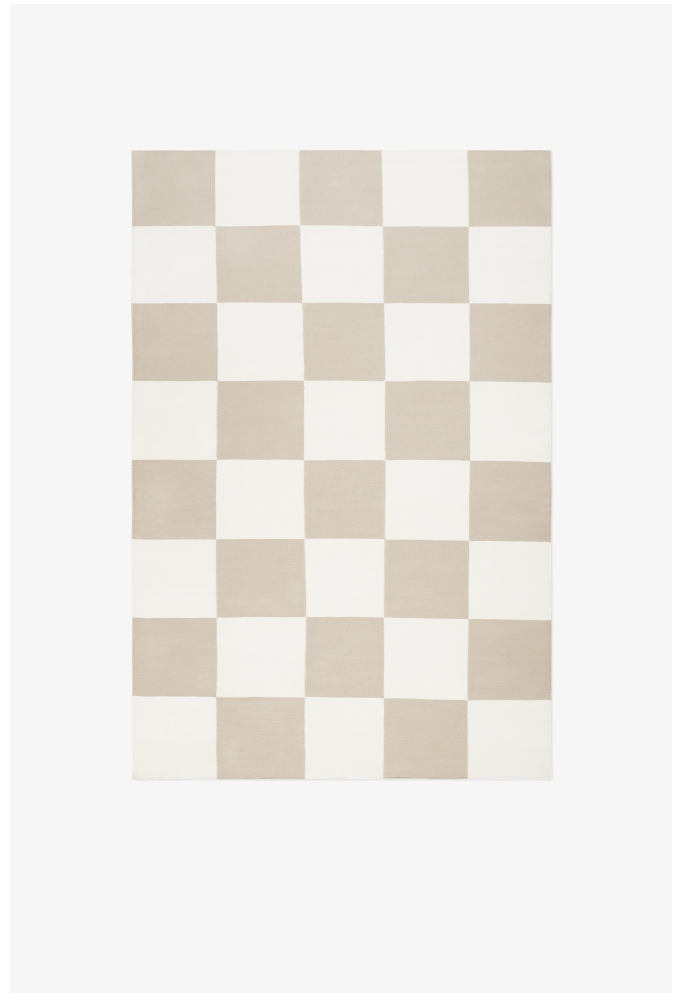

# NORDIC KNOTS

## SQUARE - SAND - 140X200 CM

Square är en slätvävd ullmatta med ett grafiskt ruttmönster som skänker modern bohemisk elegans till även de enklaste rum. Tillverkad av nyzeeländsk ull i jordiga toner som värmer upp ditt hem. Mattan är vändbar, så att du kan använda båda sidor. Square kollektionen är handgjord i mindre upplagor. Endast ett fåtal i varje storlek finns tillgängliga.

COLORS: Beige, Brown, Yellow, Green, Pink