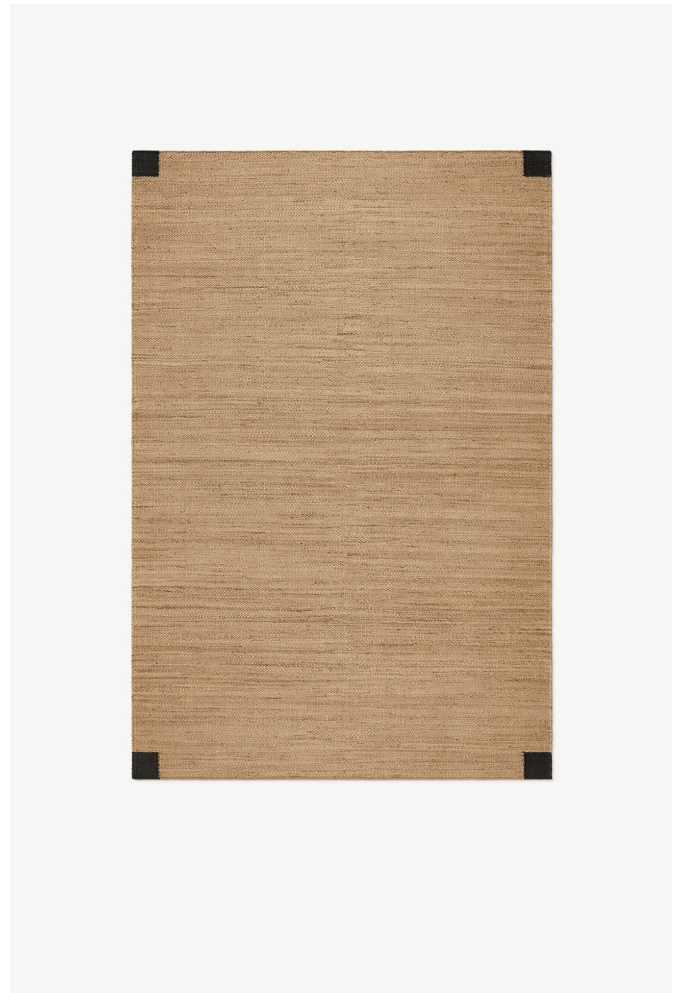

## JUTE CORNER - BLACK - 140X200 CM

La collection Jute au design rustique moderne se décline dans une gamme de motifs graphiques et d'accents de couleurs vives. Elles ont été fabriqués à la main à l'aide de fibres végétales naturelles, tissées de manière traditionnelle. Le matériau durable présente un mélange brun robuste avec des irrégularités caractéristiques, rendant chaque pièce unique. Jute est fabriqué à la main en petites quantités. Seules quelques pièces de chaque taille sont disponibles.

COLORS: Brown