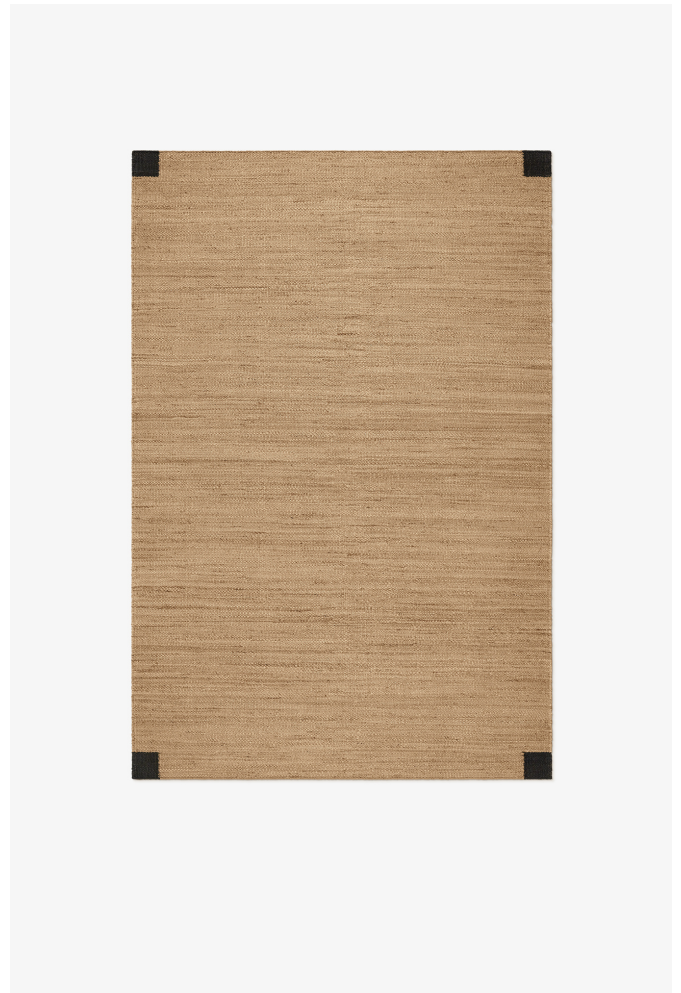

## JUTE CORNER - BLACK - 140X200 CM

Jute är en modern, rustik design i en kollektion med grafiska mönster och upplyftande accentfärger, som tillverkas för hand av traditionellt vävda växtfiber. Det slitstarka materialet karaktäriseras av en naturlig brun melering med oregelbundna detaljer som gör varje matta unik. Jute kollektionen är handgjord i mindre upplagor. Endast ett fåtal i varje storlek finns tillgängliga.

COLORS: Brown