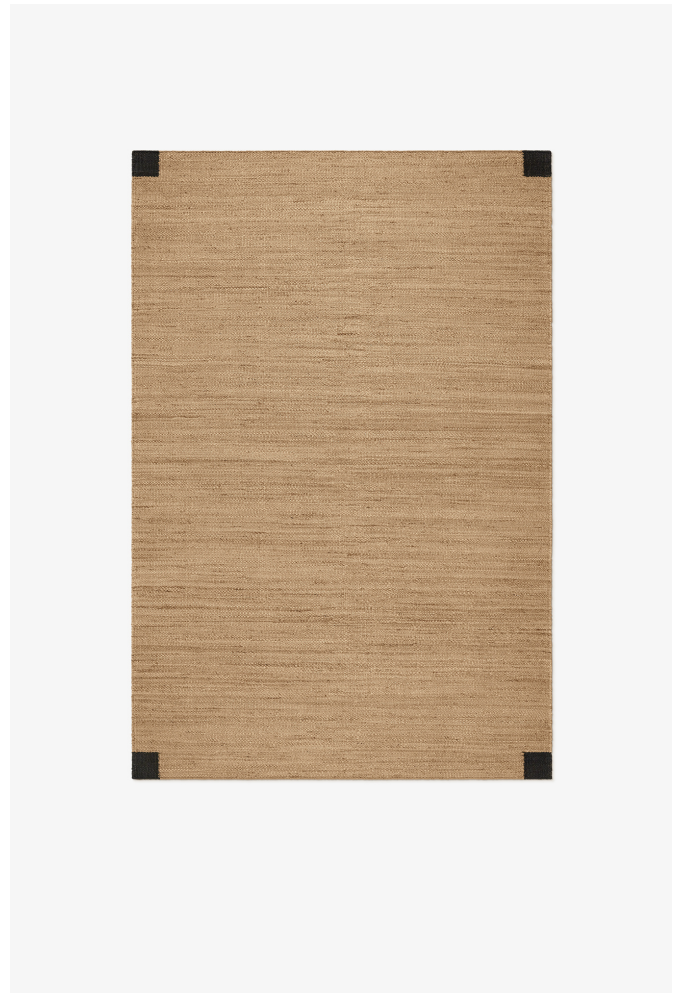

## JUTE CORNER - BLACK - 140X200 CM

Jute är en modern, rustik design i en kollektion med grafiska mönster och upplyftande accentfärger, som tillverkas för hand av traditionellt vävda växtfiber. Det slitstarka materialet karaktäriseras av en naturlig brun melering med oregelbundna detaljer som gör varje matta unik. Jute kollektionen är handgjord i mindre upplagor. Endast ett fåtal i varje storlek finns tillgängliga.

COLORS: Brown, Black, Sand, Cream, Red