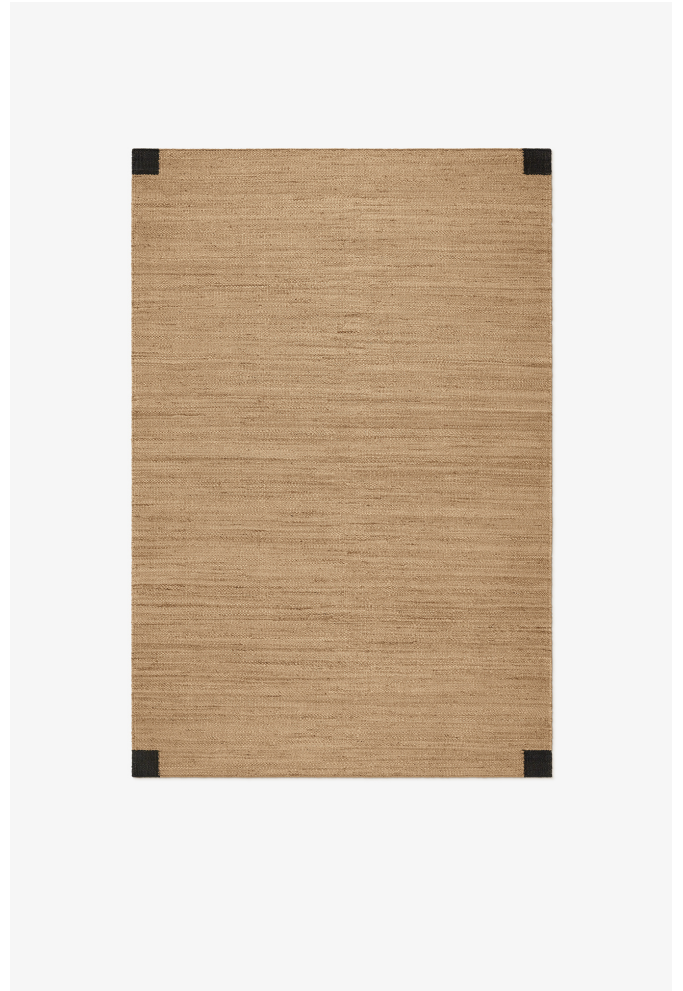

## JUTE CORNER - BLACK - 140X200 CM

La collection Jute au design rustique moderne se décline dans une gamme de motifs graphiques et d'accents de couleurs vives. Elles ont été fabriqués à la main à l'aide de fibres végétales naturelles, tissées de manière traditionnelle. Le matériau durable présente un mélange brun robuste avec des irrégularités caractéristiques, rendant chaque pièce unique. Jute est fabriqué à la main en petites quantités. Seules quelques pièces de chaque taille sont disponibles.

COLORS: Brown, Black, Sand